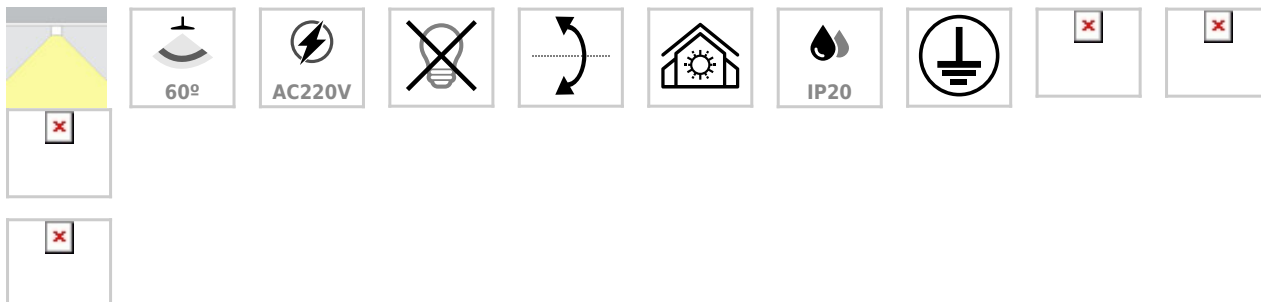

## Lámpara de techo blanca PROLUX Suspend Housing Round Ø135

Lámpara de techo blanca que permite alojar el LED profesional HOTEL SPOT LED de Ø135mm de 24W para la iluminación general de todo tipo de ambientes. De estilo minimalista fabricado en aluminio de alta calidad y lacado en color blanco mate. Ideal para proyectos profesionales. Incluye reflector basculante.

#### Dimensiones del producto

135x135x193mm