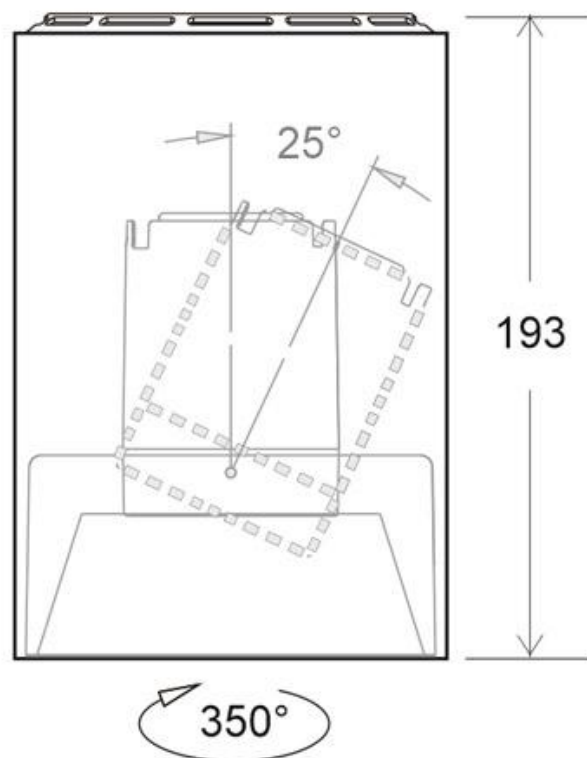

#### Dimensiones del producto

135x135x193mm

#### Dimensiones del packaging

14x14x20cm

### DETALLES

**Lámpara de techo blanca** con reflector basculante anti-deslumbramiento incluido (LD1010881) que permite alojar el LED profesional HOTEL SPOT LED de Ø70mm de 24W (no incluidos) para la iluminación general de todo tipo de ambientes. De estilo minimalista fabricado en aluminio de alta calidad y lacado en color blanco mate.