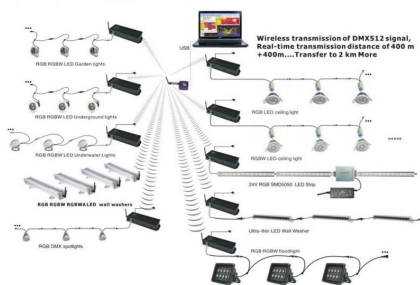

Certificados

CE
ROHS
ECORAE

DETALLES

Foco LED para exterior con IP68 de alto rendimiento resistente al agua.

Ficha técnica

Foco LED Exterior GARLUX, DC12/24V, 24W, DMX512, RGBW, IP68

LEDBOX®

- Con cuerpo en acero inoxidable 316 de alta calidad y cristal endurecido, aporta resistencia y calidad además de una importante iluminación en cualquier lugar donde se necesite una total protección. Apto para agua dulce y/o salada.
- Sus Led Osram de gran eficiencia brindan una luz de bajo consumo.
- Son perfectos para iluminación decorativa de exterior en lugares sumergidos, fuentes, espacios públicos, jardines, etc.
- Requiere fuente de alimentación DC12/24V y controlador DMX

ESQUEMA DE INSTALACIÓN

Instalación

GALERIA

Ficha técnica

Foco LED Exterior GARLUX, DC12/24V, 24W, DMX512, RGBW, IP68

LEDBOX®

AVISO

Datos sujetos a cambios sin aviso. Excepto errores y omisiones. Asegúrese de utilizar el archivo más reciente posible.