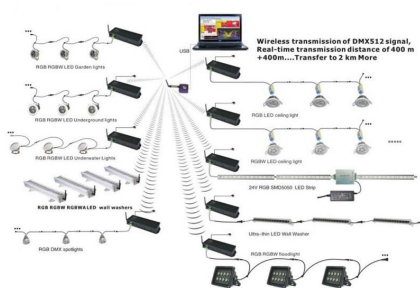

Certificados

CE
ROHS
ECORAE

DETALLES

Foco LED para exterior con IP68 de alto rendimiento resistente al agua.

Ficha técnica

Foco LED Exterior GARLUX, DC12/24V, 24W, DMX512, RGBW, IP68

LEDBOX®

- Con cuerpo en acero inoxidable 316 de alta calidad y cristal endurecido, aporta resistencia y calidad además de una importante iluminación en cualquier lugar donde se necesite una total protección. Apto para agua dulce y/o salada.
- Sus Led Osram de gran eficiencia brindan una luz de bajo consumo.
- Son perfectos para iluminación decorativa de exterior en lugares sumergidos, fuentes, espacios públicos, jardines, etc.
- Requiere fuente de alimentación DC12/24V y controlador DMX

ESQUEMA DE INSTALACIÓN

Instalación

GALERIA

Ficha técnica

Foco LED Exterior GARLUX, DC12/24V, 24W, DMX512, RGBW, IP68

LEDBOX®

AVISO

Datos sujetos a cambios sin aviso. Excepto errores y omisiones. Asegúrese de utilizar el archivo más reciente posible.