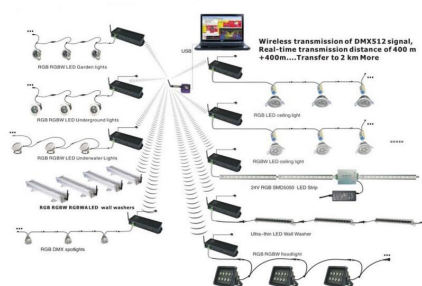

Certificados

CE
ROHS
ECORAE

DETALLES

Foco LED para exterior con IP68 de alto rendimiento resistente al agua.

Ficha técnica

Foco LED Exterior GARLUX, DC12/24V, 24W, DMX512, RGBW, IP68

LEDBOX®

- Con cuerpo en acero inoxidable 316 de alta calidad y cristal endurecido, aporta resistencia y calidad además de una importante iluminación en cualquier lugar donde se necesite una total protección. Apto para agua dulce y/o salada.
- Sus Led Osram de gran eficiencia brindan una luz de bajo consumo.
- Son perfectos para iluminación decorativa de exterior en lugares sumergidos, fuentes, espacios públicos, jardines, etc.
- Requiere fuente de alimentación DC12/24V y controlador DMX

ESQUEMA DE INSTALACIÓN

Instalación

GALERIA

Ficha técnica

Foco LED Exterior GARLUX, DC12/24V, 24W, DMX512, RGBW, IP68

LEDBOX®

AVISO

Datos sujetos a cambios sin aviso. Excepto errores y omisiones. Asegúrese de utilizar el archivo más reciente posible.