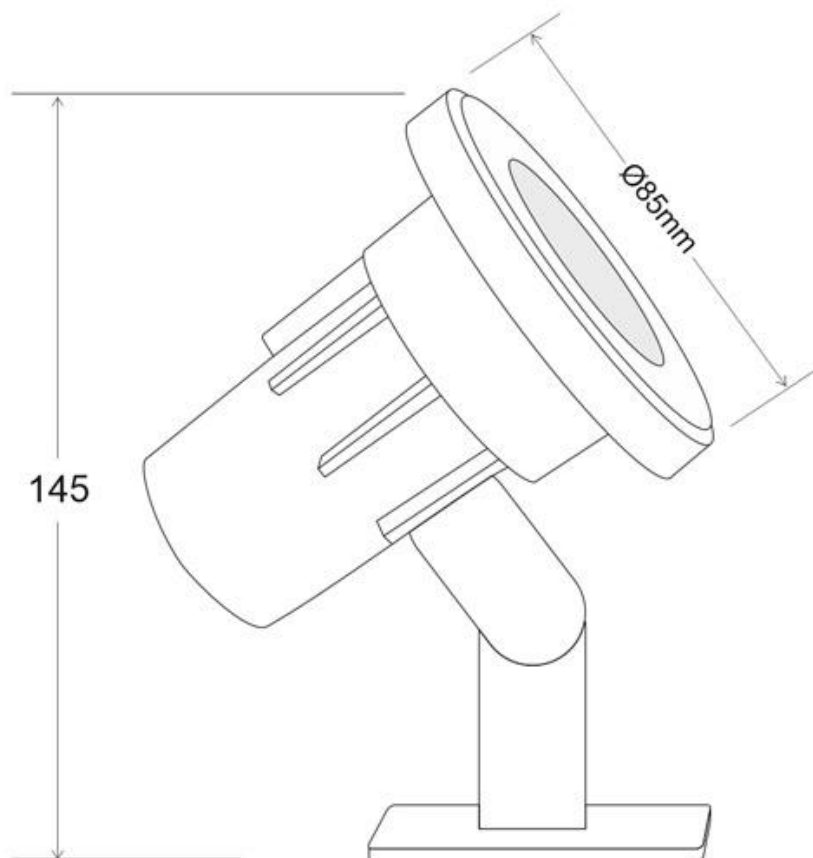

ESQUEMA DE INSTALACIÓN