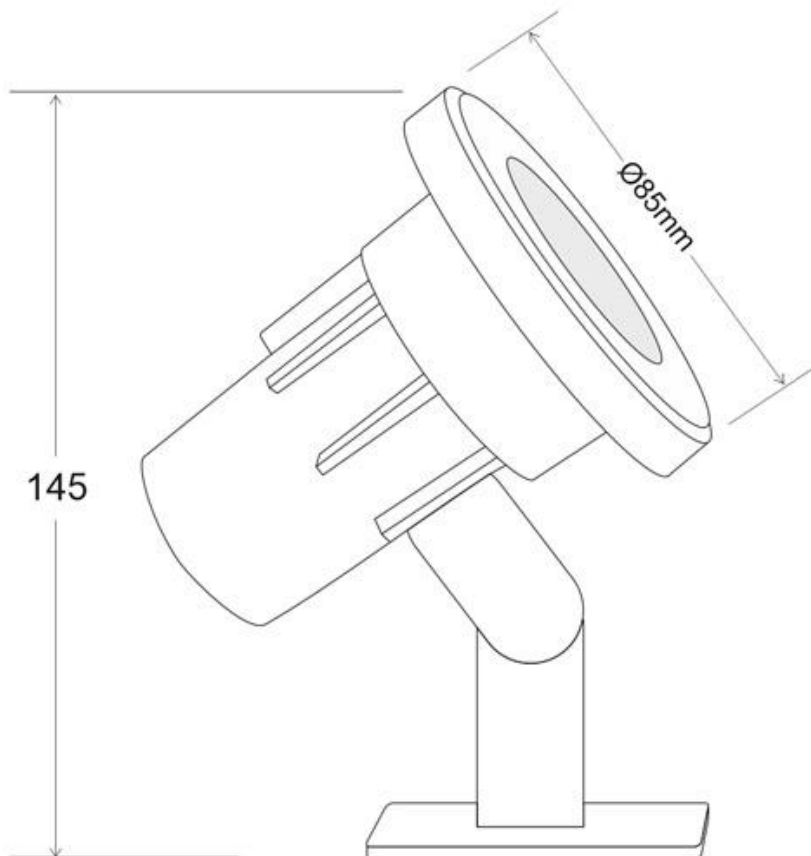

ESPECIFICACIONES

| | |
|----------------------|--------------------|
| Potencia | 24.24W |
| Ángulo de apertura | 45º |
| Temperatura de color | RGB+3000K |
| CRI | 80 |
| Alimentación | |
| Chip | Osram RGB |
| Interior-exterior | Exterior |
| Protección IP | IP68 |
| Iluminación para... | Sumergibles |
| Otros | Regulable |
| Tipo de regulación | TRIAC |
| Etiqueta energética | A+ |

Referencia

LD1021427

Color de luz

RGB + Blanco cálido Regulable

Dimensiones del producto

85x85x75mm

Dimensiones del packaging

15x15x18cm

Certificados

CE
ROHS
ECORAE

DETALLES

Foco LED para exterior con IP68 de alto rendimiento resistente al agua.

Ficha técnica

Foco LED Exterior GARLUX, DC12/24V, 24W, DMX512, RGBW, IP68

LEDBOX®

- Con cuerpo en acero inoxidable 316 de alta calidad y cristal endurecido, aporta resistencia y calidad además de una importante iluminación en cualquier lugar donde se necesite una total protección. Apto para agua dulce y/o salada.
- Sus Led Osram de gran eficiencia brindan una luz de bajo consumo.
- Son perfectos para iluminación decorativa de exterior en lugares sumergidos, fuentes, espacios públicos, jardines, etc.
- Requiere fuente de alimentación DC12/24V y controlador DMX

ESQUEMA DE INSTALACIÓN

Instalación

GALERIA

Ficha técnica

Foco LED Exterior GARLUX, DC12/24V, 24W, DMX512, RGBW, IP68

LEDBOX®

AVISO

Datos sujetos a cambios sin aviso. Excepto errores y omisiones. Asegúrese de utilizar el archivo más reciente posible.