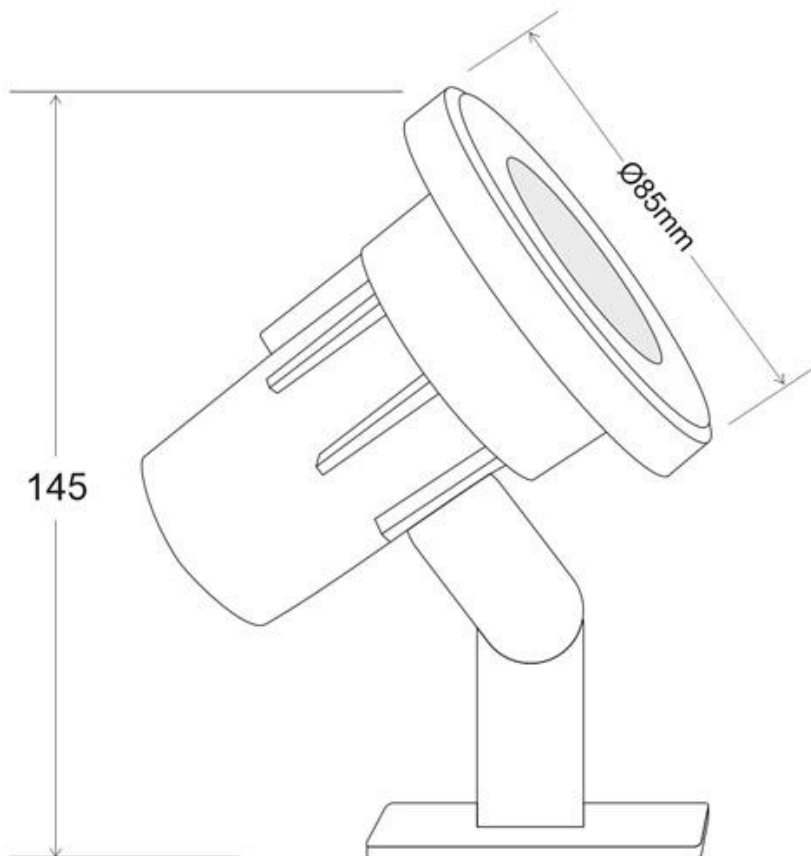

ESQUEMA DE INSTALACIÓN