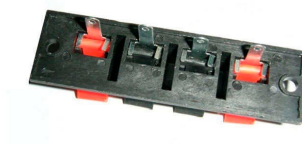

Conector rápido speaker, 4 hilos

Conector rápido speaker, 4 hilos

ESPECIFICACIONES

Interior-exterior

Interior

Etiqueta energética

A++

Referencia

LD2013020

Dimensiones del producto

2x4x2mm

Dimensiones del packaging

2x4x2cm

Certificados

CE
ROHS

DETALLES

Conector rápido speaker, 4 hilos

Ficha técnica

Conector rápido speaker, 4 hilos

LEDBOX[®]

GALERIA

AVISO

Datos sujetos a cambios sin aviso. Excepto errores y omisiones. Asegúrese de utilizar el archivo más reciente posible.