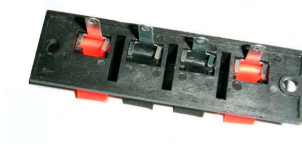

Conector rápido speaker, 4 hilos

Conector rápido speaker, 4 hilos

ESPECIFICACIONES

Interior-exterior

Interior

Etiqueta energética

A++

Referencia

DETALLES

Conector rápido speaker, 4 hilos

Ficha técnica

Conector rápido speaker, 4 hilos

LEDBOX®

GALERIA

AVISO

Datos sujetos a cambios sin aviso. Excepto errores y omisiones. Asegúrese de utilizar el archivo más reciente posible.