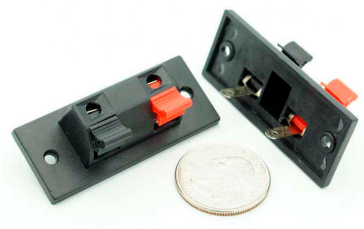

Conector rápido speaker, 2 hilos

Conector rápido speaker, 2 hilos

ESPECIFICACIONES

Interior-exterior

Interior

Etiqueta energética

A++

Referencia

LD2013021

Dimensiones del producto

2x4x2mm

Dimensiones del packaging

2x4x2cm

Certificados

CE
ROHS

DETALLES

Conector rápido speaker, 2 hilos

Ficha técnica

Conector rápido speaker, 2 hilos

LEDBOX®

GALERIA

AVISO

Datos sujetos a cambios sin aviso. Excepto errores y omisiones. Asegúrese de utilizar el archivo más reciente posible.