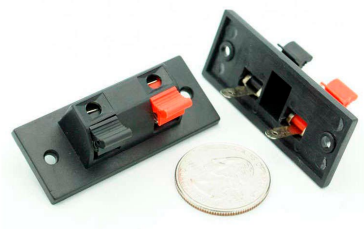

Conector rápido speaker, 2 hilos

Conector rápido speaker, 2 hilos

ESPECIFICACIONES

Interior-exterior

Interior

Etiqueta energética

A++

Referencia

LD2013021

Dimensiones del producto

2x4x2mm

Dimensiones del packaging

2x4x2cm

Certificados

CE
ROHS

DETALLES

Conector rápido speaker, 2 hilos

Ficha técnica

Conector rápido speaker, 2 hilos

LEDBOX[®]

GALERIA

AVISO

Datos sujetos a cambios sin aviso. Excepto errores y omisiones. Asegúrese de utilizar el archivo más reciente posible.