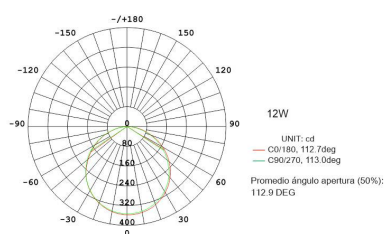

Distribución lumínica