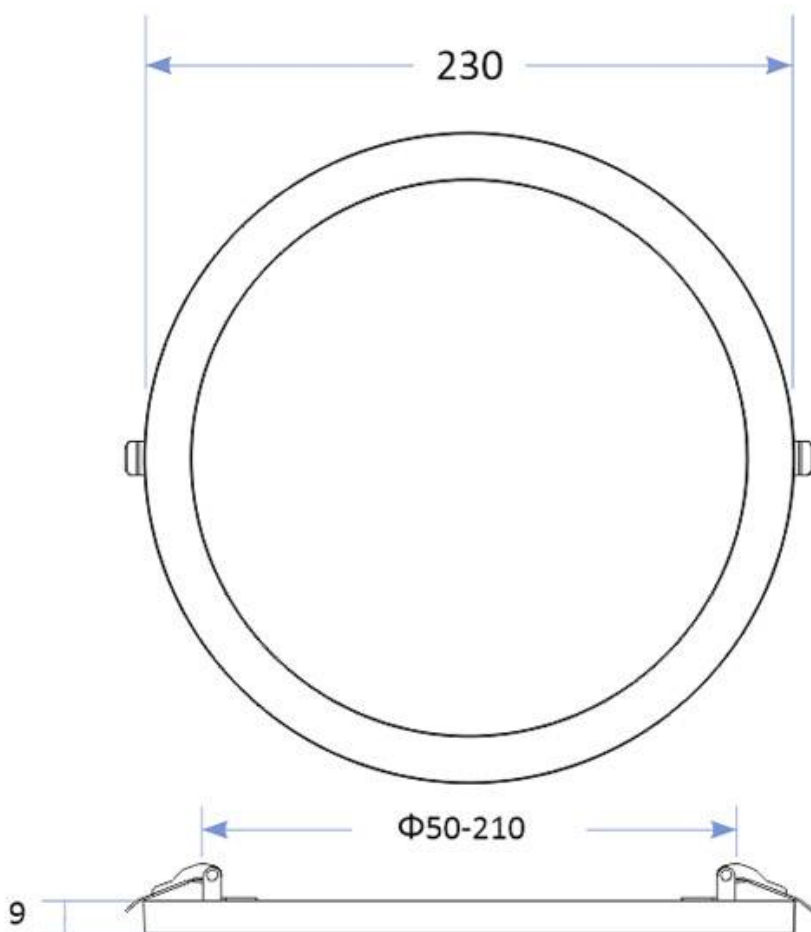

ESQUEMA DE INSTALACIÓN