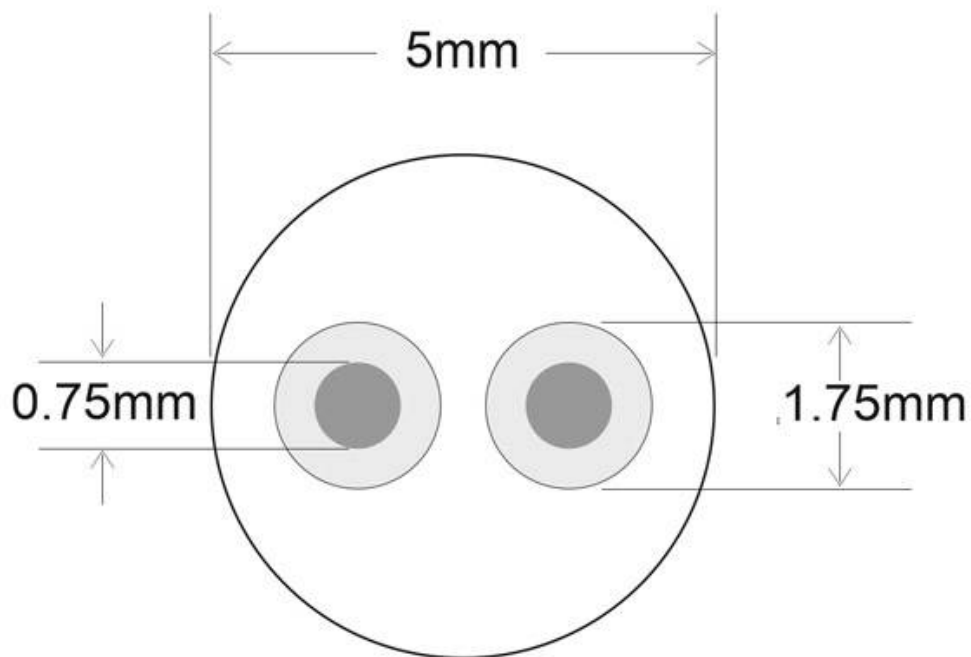

Cable de conexión DC Hembra 60cm transparente

Cable 2x0.75mm redondo con cubierta transparente de 2 hilos color silver, longitud 60cm, con conector DC hembra DC5.5*2.1.

ESPECIFICACIONES

Longitud (Metros)	1 metro
Interior-exterior	Interior

Referencia
LD1052078

Dimensiones del producto
5x600x5mm

Dimensiones del packaging
5x5x1cm

Certificados
CE
ROHS
ECORAE

DETALLES

Cable 2x0.75mm redondo con cubierta transparente de 2

hilos color silver, longitud 60cm, con conector DC hembra DC5.5*2.1.

ESQUEMA DE INSTALACIÓN

Ficha técnica

Cable de conexión DC Hembra 60cm transparente

LEDBOX[®]

GALERIA

AVISO

Datos sujetos a cambios sin aviso. Excepto errores y omisiones. Asegúrese de utilizar el archivo más reciente posible.