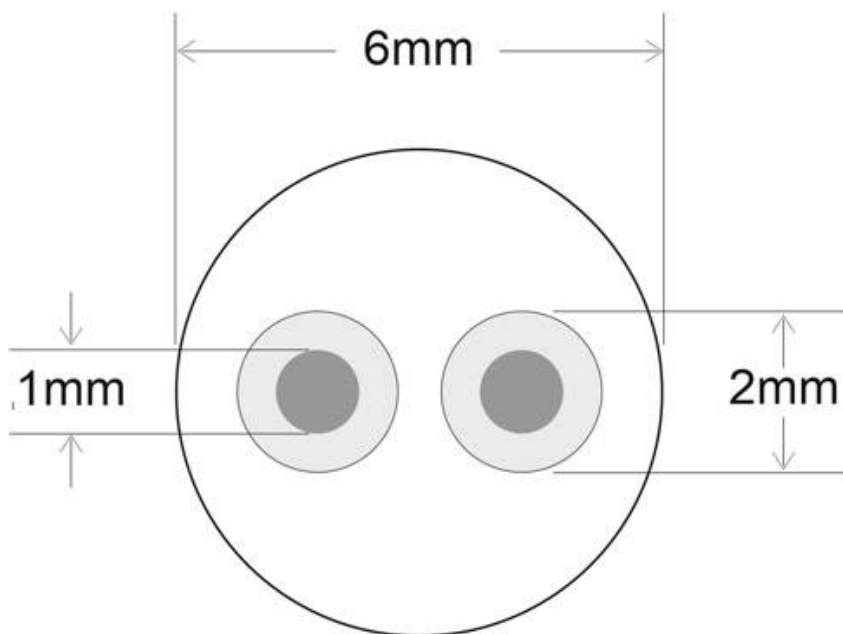

Cable redondo transparente 2x1mm Color Silver, 1m

Cable eléctrico 2x1mm redondo con cubierta transparente de 2 hilos color silver y un diámetro exterior de Ø 6mm

ESPECIFICACIONES

Longitud (Metros)	1 metro
Interior-exterior	Interior

Referencia
LD1052077

Dimensiones del producto
6x1000x6mm

Dimensiones del packaging
5x5x1cm

Certificados
CE
ROHS
ECORAE

DETALLES

Cable eléctrico redondo con cubierta transparente de 2 hilos de 1mm y un diámetro exterior de Ø 6mm. Ideal para la conexión de luminarias colgantes donde el cable eléctrico queda visible.

ESQUEMA DE INSTALACIÓN

Ficha técnica

Cable redondo transparente 2x1mm Color Silver, 1m

LEDBOX®

GALERIA

Ficha técnica

Cable redondo transparente 2x1mm Color Silver, 1m

LEDBOX®