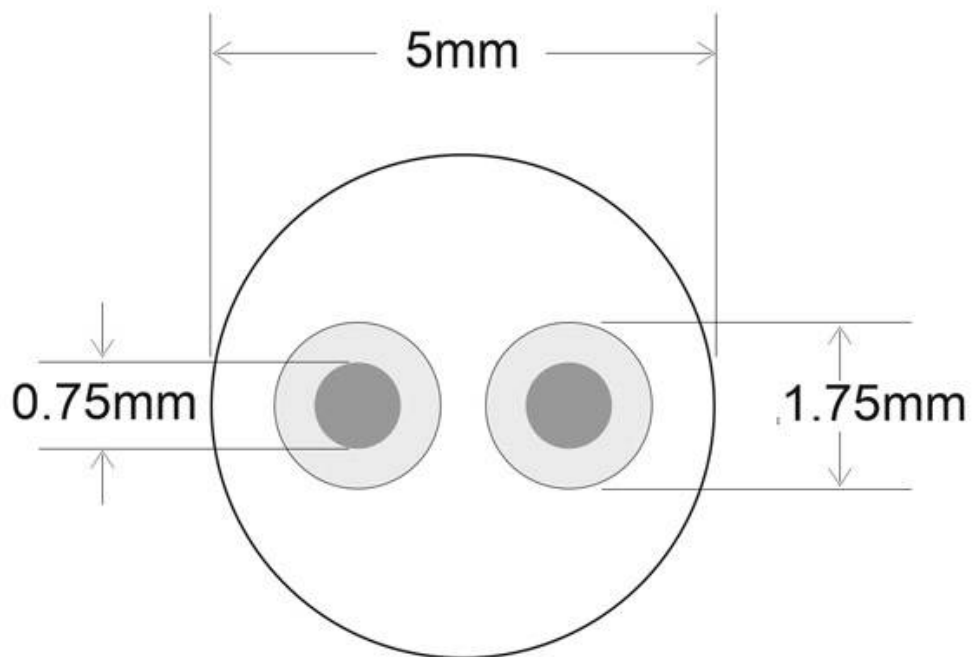

ESQUEMA DE INSTALACIÓN