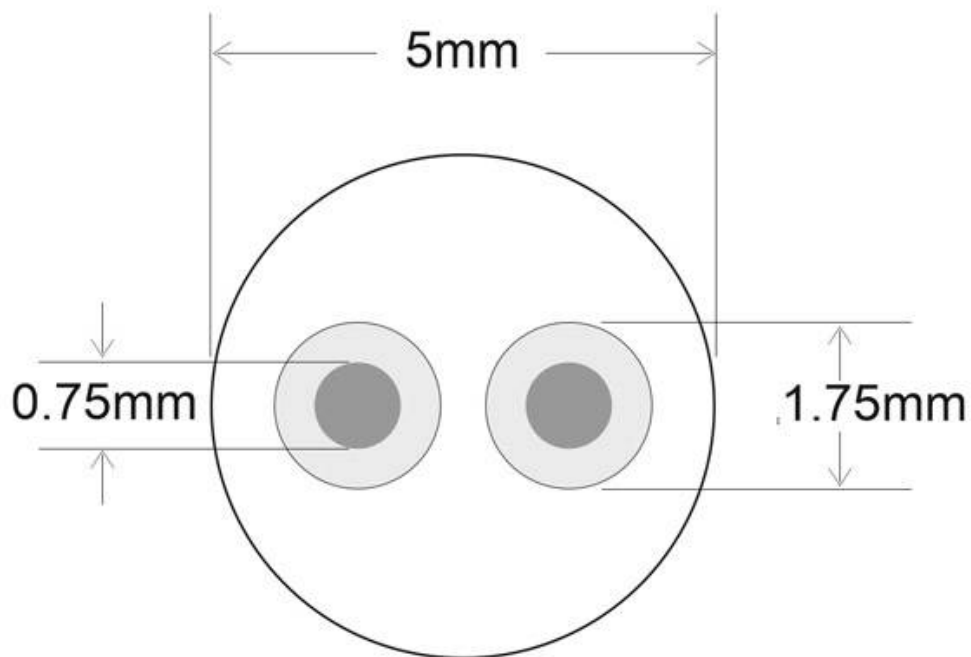

## Cable de conexión DC Hembra 60cm transparente

Cable 2x0.75mm redondo con cubierta transparente de 2 hilos color silver, longitud 60cm, con conector DC hembra DC5.5\*2.1.

### ESPECIFICACIONES

Longitud (Metros)	<b>1 metro</b>
Interior-exterior	<b>Interior</b>

**Referencia**  
LD1052078

**Dimensiones del producto**  
5x600x5mm

**Dimensiones del packaging**  
5x5x1cm

**Certificados**  
CE  
ROHS  
ECORAE

### DETALLES

Cable 2x0.75mm redondo con cubierta transparente de 2

hilos color silver, longitud 60cm, con conector DC hembra DC5.5\*2.1.

## Ficha técnica

Cable de conexión DC Hembra 60cm transparente

LEDBOX<sup>®</sup>