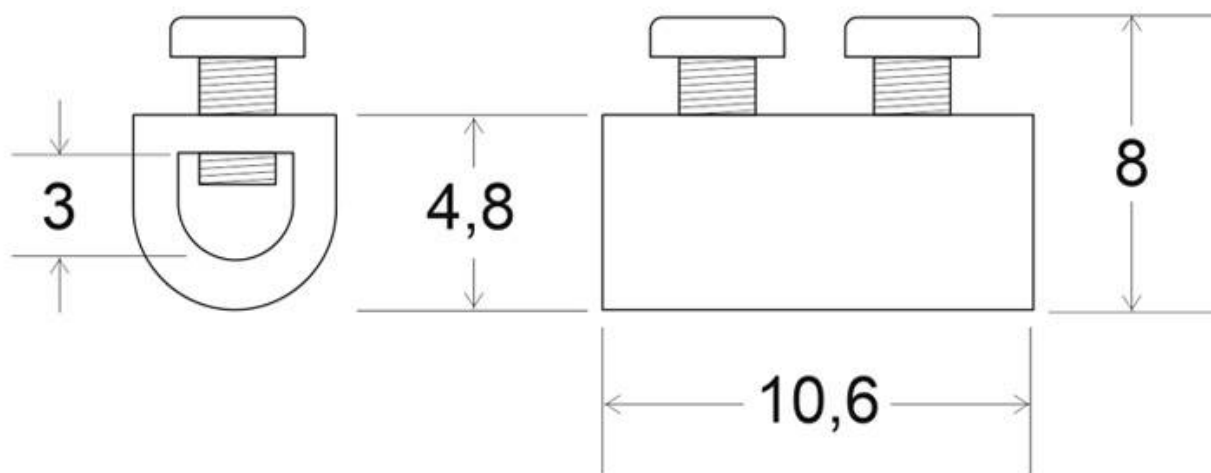

Terminal B para cable suspensión, 10pcs

Pack de 10 piezas de terminal con tornillos para cable.

ESPECIFICACIONES

Interior-exterior

Interior

Referencia

LD1081414

Dimensiones del producto

5x5x5mm

Dimensiones del packaging

2x2x2cm

Certificados

CE
ROHS
ECORAEE

DETALLES

Pack de 10 piezas de terminal para cable con tornillos.

ESQUEMA DE INSTALACIÓN