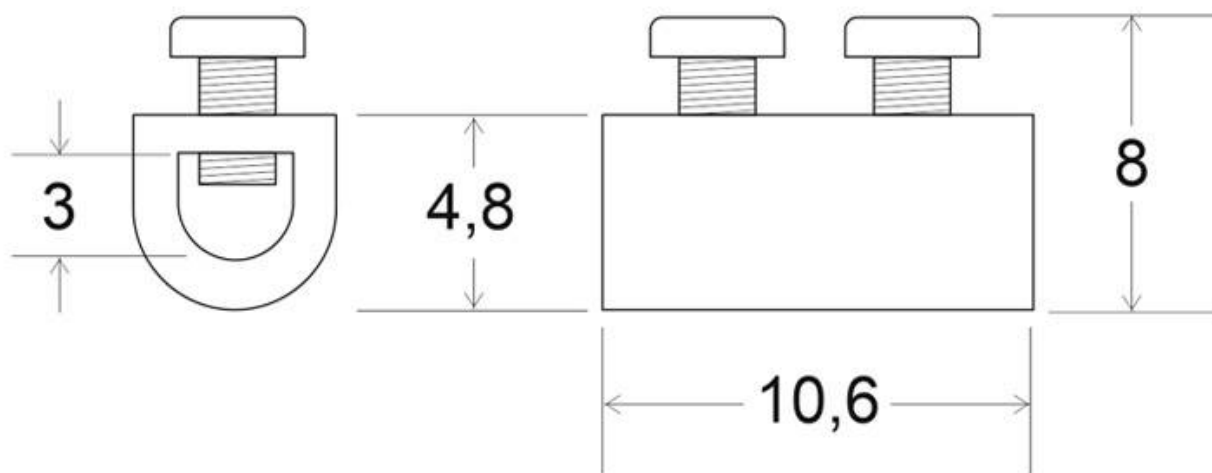

Terminal B para cable suspensión, 10pcs

Pack de 10 piezas de terminal con tornillos para cable.

ESPECIFICACIONES

Interior-exterior

Interior

Referencia

LD1081414

Dimensiones del producto

5x5x5mm

Dimensiones del packaging

2x2x2cm

Certificados

CE

ROHS

ECORAEE

DETALLES

Pack de 10 piezas de terminal para cable con tornillos.

ESQUEMA DE INSTALACIÓN

GALERIA

AVISO

Datos sujetos a cambios sin aviso. Excepto errores y omisiones. Asegúrese de utilizar el archivo más reciente posible.