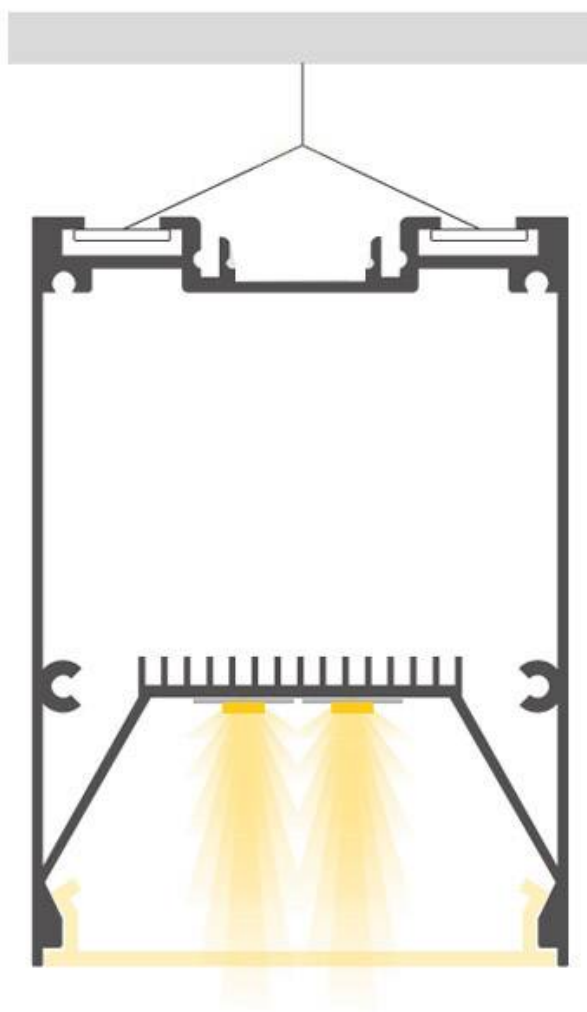

Ficha técnica

Lámpara colgante SERK, 70W, 208cm, TRIAC regulable, blanco

LEDBOX®

ESQUEMA DE INSTALACIÓN