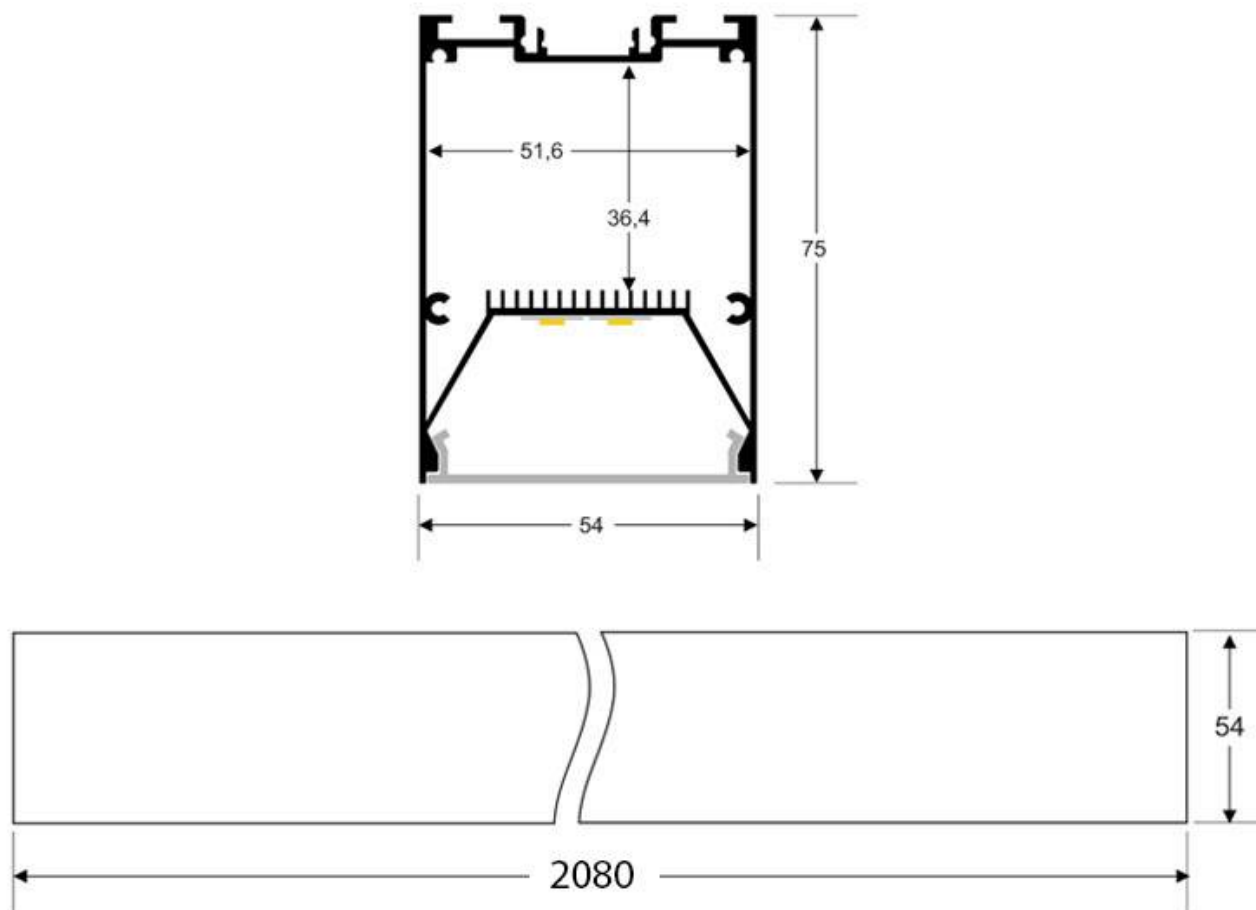

Dimensiones del producto
75x2080x54mm

Dimensiones del packaging
9x220x6cm

Certificados

CE
ROHS
ECORAEE
TUV

Ficha técnica

Lámpara colgante SERK, 70W, 208cm, 0-10V regulable, blanco

LEDBOX®

MODELOS

cualquier ambiente a la vez que proporciona una iluminación general y de amplia difusión.

Incluye cables de suspensión que se pueden ajustar a la medida deseada fácilmente hasta 1,5 metro de longitud.

Las lamparas compradas a medida no es posible efectuar devolución al estar personalizadas a la medida del cliente.

Ficha técnica

Lámpara colgante SERK, 70W, 208cm, 0-10V regulable, blanco

LEDBOX®

ESQUEMA DE INSTALACIÓN

Ficha técnica

Lámpara colgante SERK, 70W, 208cm, 0-10V regulable, blanco

LEDBOX®

GALERIA