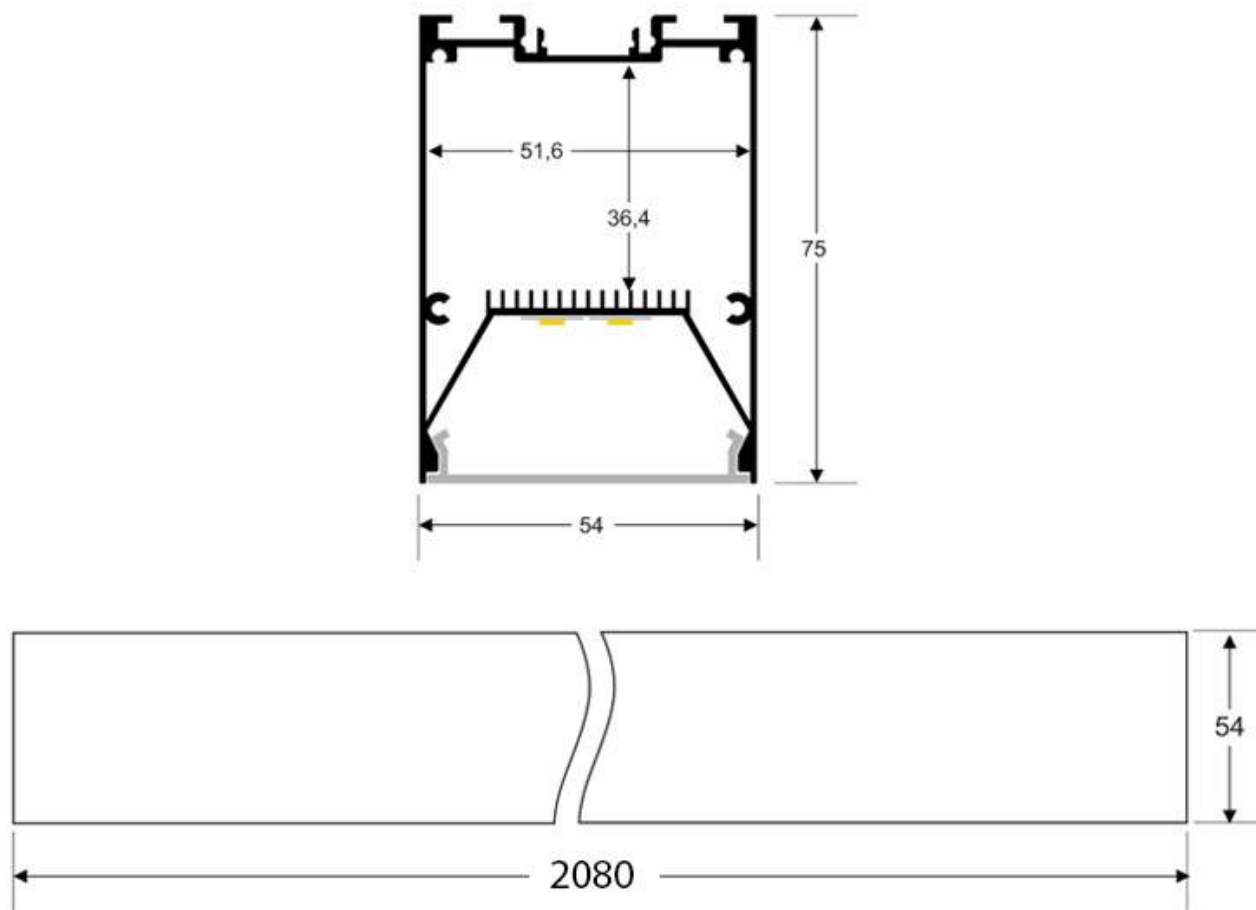

Ficha técnica

Lámpara colgante SERK, 70W, 208cm, DALI regulable, blanco

LEDBOX®

ESQUEMA DE INSTALACIÓN