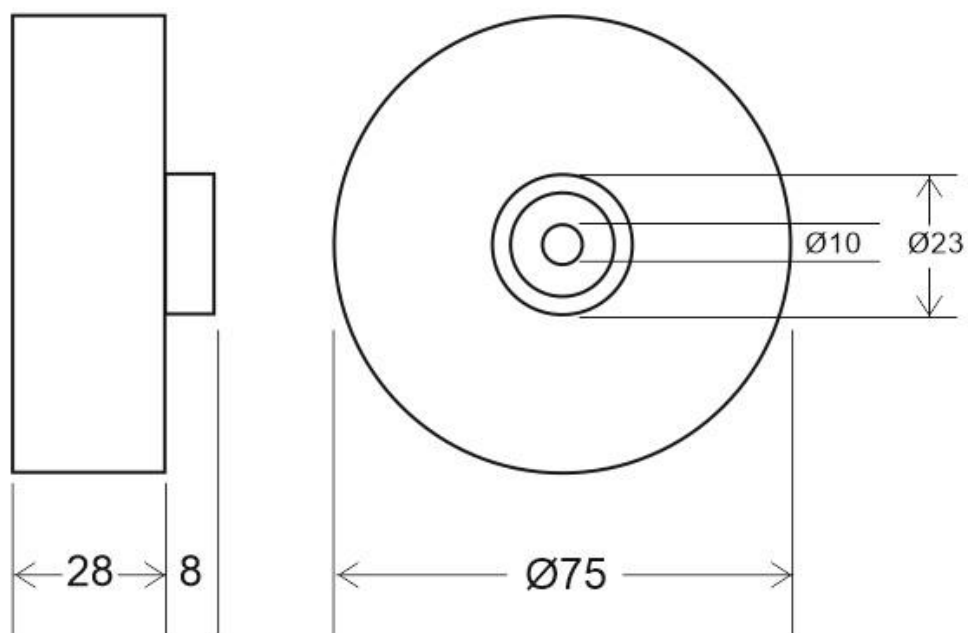

Ficha técnica

Florón redondo negro, diámetro 75mm y cable 6mm

LEDBOX®

ESQUEMA DE INSTALACIÓN