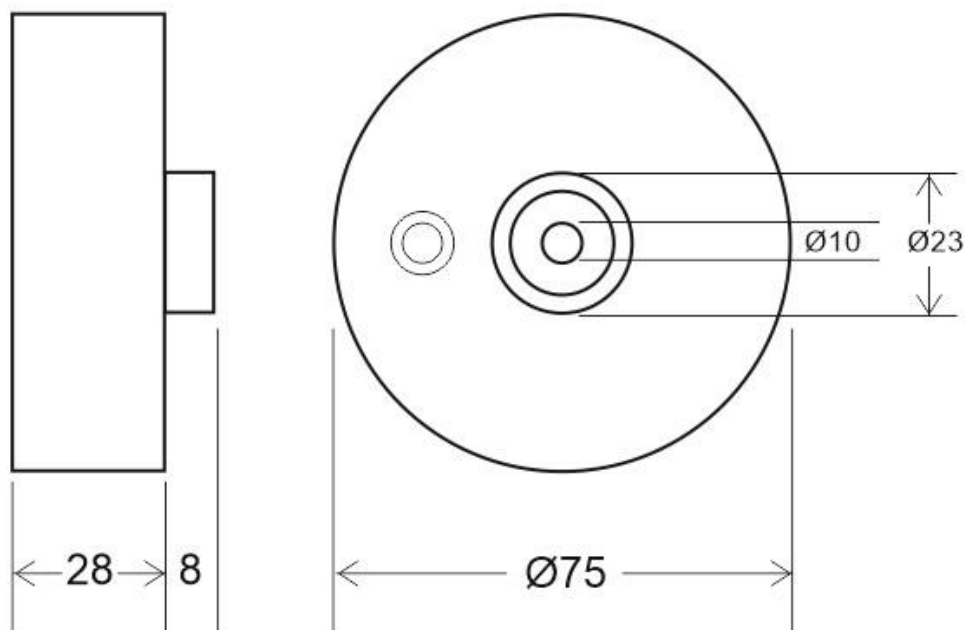

Kit suspensión redondo negro, Ø75mm

Kit de suspensión que incluye: Florón redondo negro Ø75x28mm, cable redondo de 3 hilos de 0.75mm y 1.5m de longitud. Cable de acero de suspensión con pasador sujetables, clip de conexión rápida de cables y tornillos de sujeción.

ESPECIFICACIONES

Interior-exterior

Interior

Referencia

LD1010876

Dimensiones del producto

75x75x1500mm

Dimensiones del packaging

10x10x10cm

Certificados

CE
ROHS
ECORAEE

DETALLES

Kit de suspensión que incluye: Florón redondo negro Ø75x28mm, cable redondo de 3 hilos de 0.75mm y 1.5m de longitud. Cable de acero de suspensión con pasador sujetables, clip de conexión rápida de cables y tornillos de sujeción.

Acabado de color negro mate que aporta elegancia en cualquier ambiente.

Kit que incluye todo lo necesario para conectar luminarias suspendidas.

ESQUEMA DE INSTALACIÓN

Ficha técnica

Kit suspensión redondo negro, Ø75mm