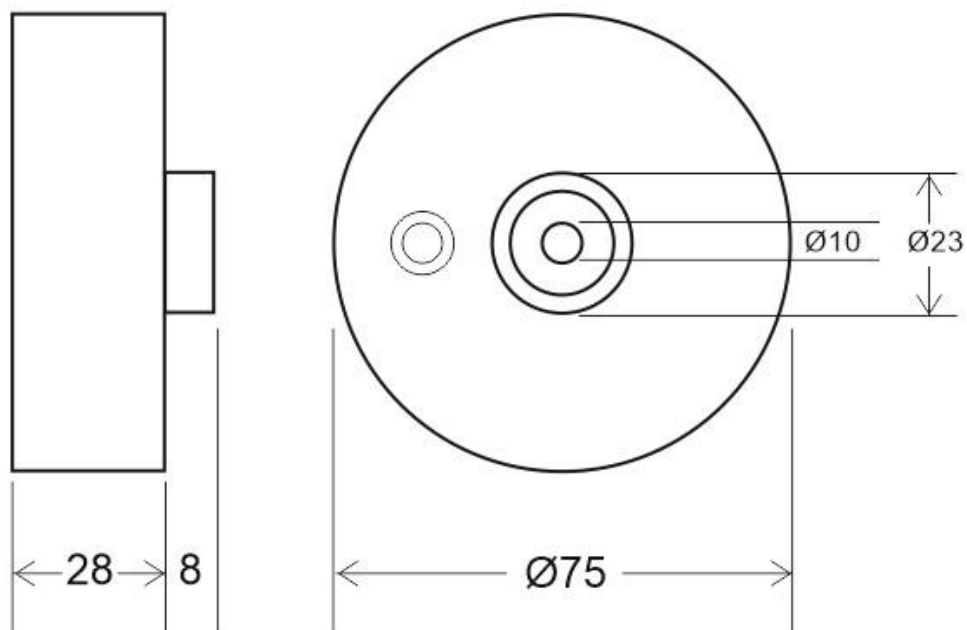

ESQUEMA DE INSTALACIÓN