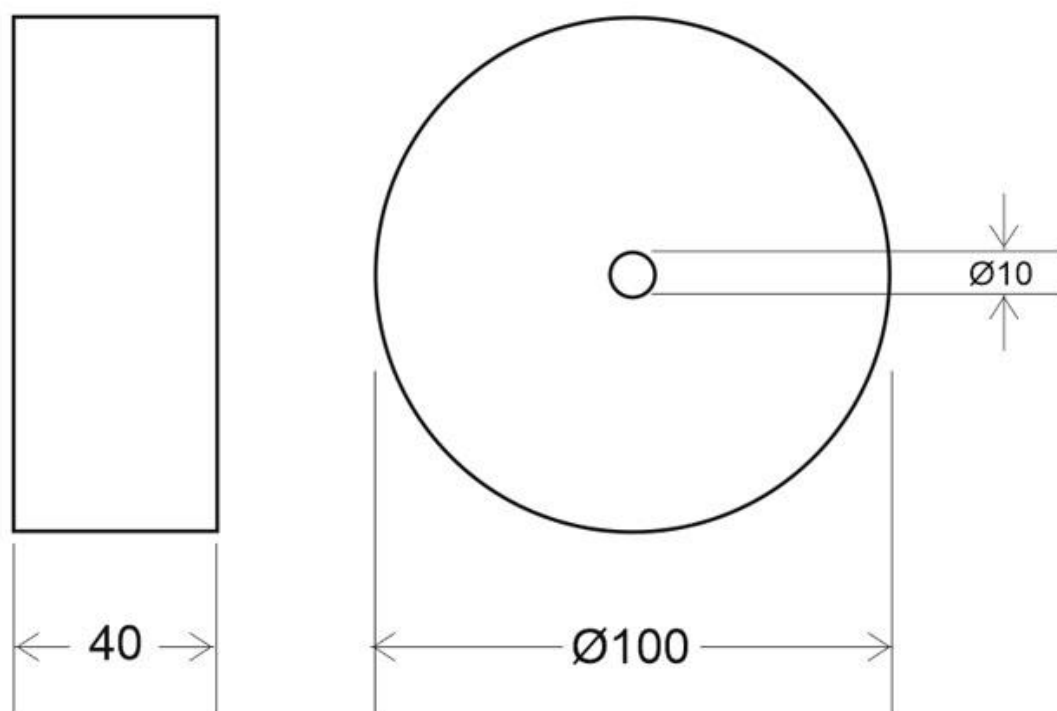

Florón redondo silver, Ø100mm

Florón redondo silver, Ø100x40mm. Facilita la instalación y oculta los cables de conexión de las lámparas suspendidas.

ESPECIFICACIONES

Interior-exterior

Interior

Referencia

LD2013065

Dimensiones del producto

100x100x40mm

Dimensiones del packaging

4,5x12x3cm

Certificados

CE

ROHS

ECORAE

DETALLES

Florón redondo silver, Ø100x40mm. Facilita la instalación y

oculta los cables de conexión de las lámparas suspendidas.

ESQUEMA DE INSTALACIÓN

GALERIA

Ficha técnica

Florón redondo silver, Ø100mm

LEDBOX®