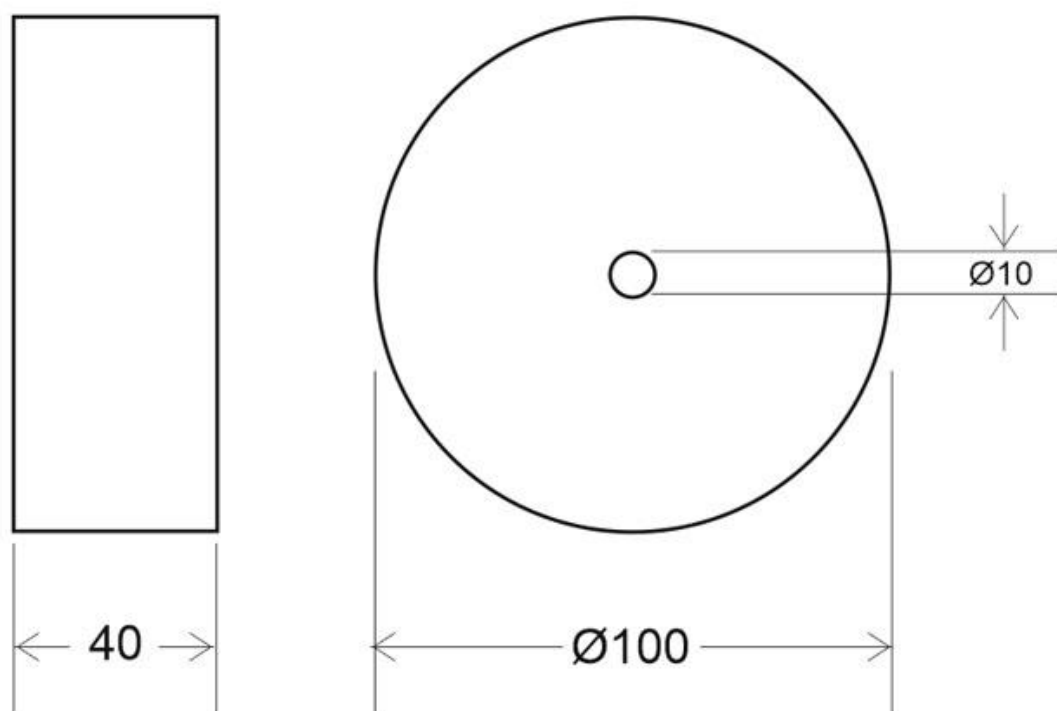

Florón redondo silver, Ø100mm

Florón redondo silver, Ø100x40mm. Facilita la instalación y oculta los cables de conexión de las lámparas suspendidas.

ESPECIFICACIONES

Interior-exterior

Interior

Referencia

LD2013065

Dimensiones del producto

100x100x40mm

Dimensiones del packaging

4,5x12x3cm

Certificados

CE
ROHS
ECORAE

DETALLES

Florón redondo silver, Ø100x40mm. Facilita la instalación y

oculta los cables de conexión de las lámparas suspendidas.

ESQUEMA DE INSTALACIÓN

GALERIA

Ficha técnica

Florón redondo silver, Ø100mm

LEDBOX®

AVISO

Datos sujetos a cambios sin aviso. Excepto errores y omisiones. Asegúrese de utilizar el archivo más reciente posible.