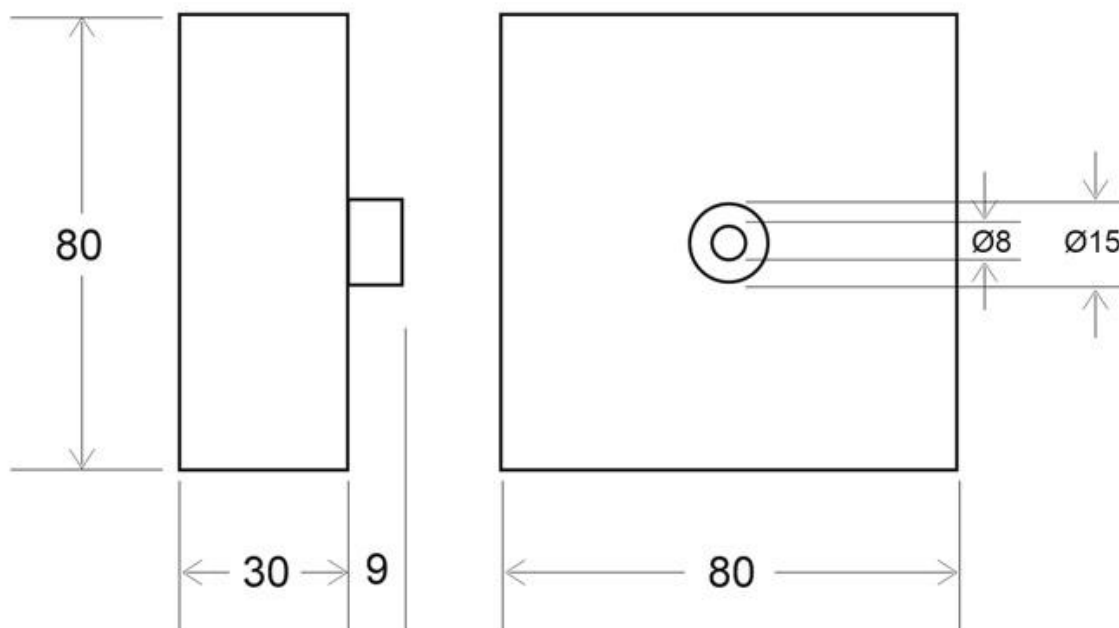

Interior

Referencia

LD2013064

Dimensiones del producto

80x80x30mm

Dimensiones del packaging

9x9x5cm

Certificados

CE

ROHS

ECORAEE

DETALLES

Florón cuadrado lacado color negro mate, 80x80x30mm. Facilita la instalación y oculta los cables de conexión de las lámparas suspendidas.

Incluye pasador para sujetar cable redondo de Ø6mm.

Incluye herrajes de insalación: tornillos y tacos para sujección a techo. Tuerca hueca Ø10mm. Tornillo y llave allen.

ESQUEMA DE INSTALACIÓN

Ficha técnica

Florón cuadrado negro, 80x80mm, Ø6mm

LEDBOX®

GALERIA

Ficha técnica

Florón cuadrado negro, 80x80mm, Ø6mm

LEDBOX®

AVISO

Datos sujetos a cambios sin aviso. Excepto errores y omisiones. Asegúrese de utilizar el archivo más reciente posible.