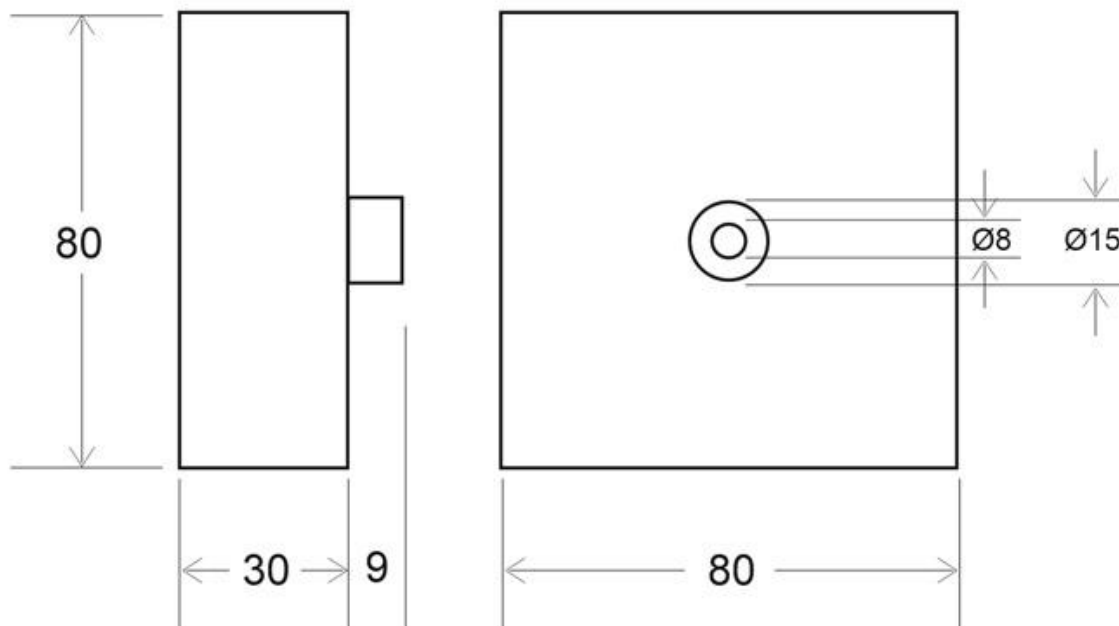

Ficha técnica

Florón cuadrado negro, 80x80mm, Ø6mm

LEDBOX®

ESQUEMA DE INSTALACIÓN