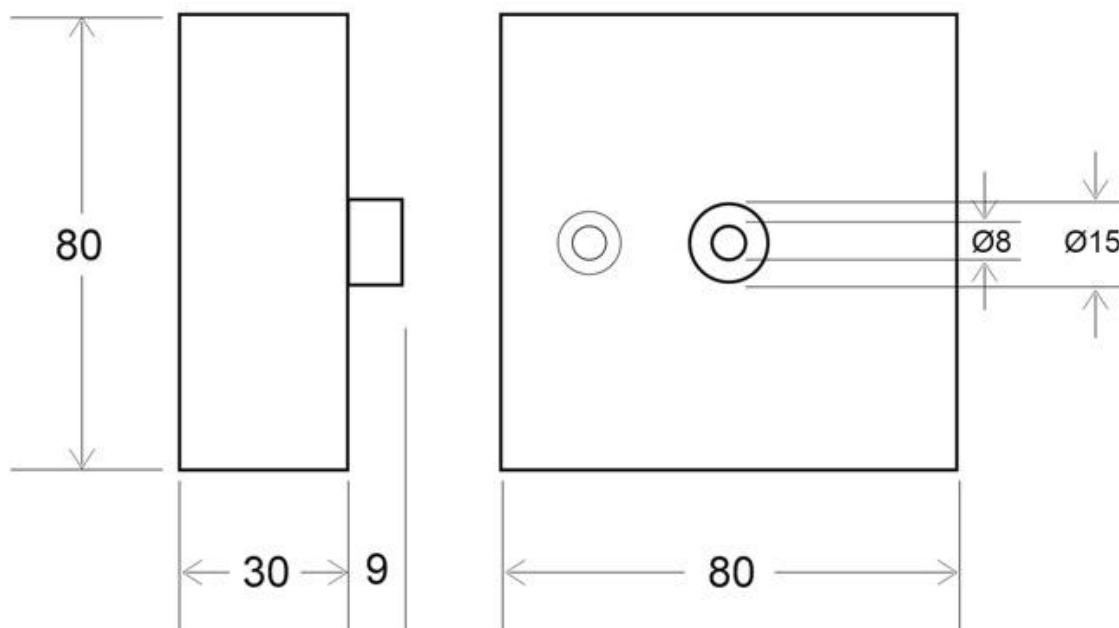

Kit suspensión cuadrado negro, 80x80mm

Kit de suspensión que incluye: Florón cuadrado negro de 80x80x30mm, cable redondo de 3 hilos de 0.75mm y 1.5m de longitud. Cable de acero de suspensión con pasador sujetables, clip de conexión rápida de cables y tornillos de sujeción.

ESPECIFICACIONES

Interior-exterior

Interior

Referencia

LD1010878

Dimensiones del producto

80x80x1500mm

Dimensiones del packaging

10x10x10cm

Certificados

CE
ROHS
ECORAEE

DETALLES

Kit de suspensión que incluye: Florón cuadrado negro de 80x80x30mm, cable redondo de 3 hilos de 0.75mm y 1.5m de longitud. Cable de acero de suspensión con pasador sujetables, clip de conexión rápida de cables y tornillos de sujeción.

Acabado de color negro mate que aporta elegancia en cualquier ambiente.

Kit que incluye todo lo necesario para conectar luminarias suspendidas.

ESQUEMA DE INSTALACIÓN

GALERIA

Ficha técnica

Kit suspensión cuadrado negro, 80x80mm