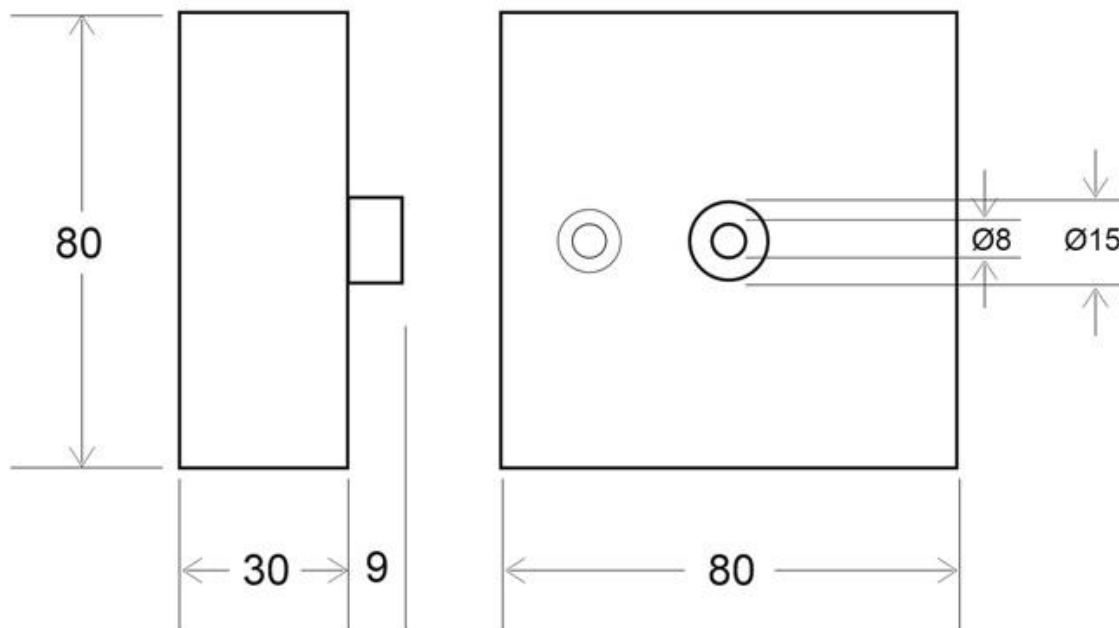

Kit suspensión cuadrado negro, 80x80mm

Kit de suspensión que incluye: Florón cuadrado negro de 80x80x30mm, cable redondo de 3 hilos de 0.75mm y 1.5m de longitud. Cable de acero de suspensión con pasador sujetables, clip de conexión rápida de cables y tornillos de sujeción.

ESPECIFICACIONES

Interior-exterior

Interior

Referencia

LD1010878

Dimensiones del producto

80x80x1500mm

Dimensiones del packaging

10x10x10cm

Certificados

CE

ROHS

ECORAEE

DETALLES

Kit de suspensión que incluye: Florón cuadrado negro de 80x80x30mm, cable redondo de 3 hilos de 0.75mm y 1.5m de longitud. Cable de acero de suspensión con pasador sujetables, clip de conexión rápida de cables y tornillos de sujeción.

Acabado de color negro mate que aporta elegancia en cualquier ambiente.

Kit que incluye todo lo necesario para conectar luminarias suspendidas.

ESQUEMA DE INSTALACIÓN

GALERIA

Ficha técnica

Kit suspensión cuadrado negro, 80x80mm