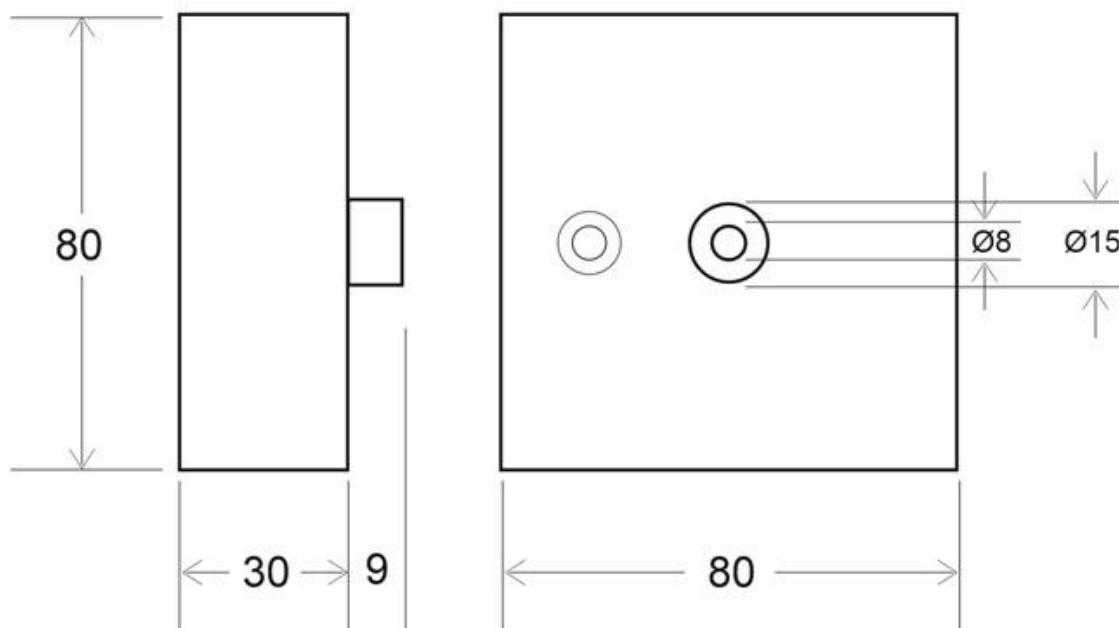

ESQUEMA DE INSTALACIÓN