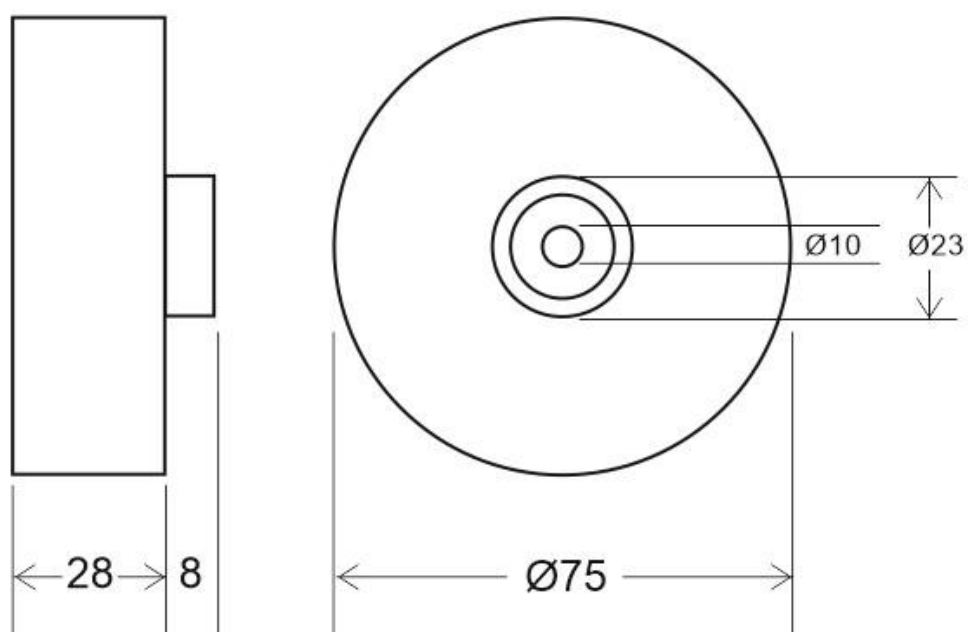

Interior

Referencia

LD2013061

Dimensiones del producto

75x75x28mm

Dimensiones del packaging

8x8x3cm

Certificados

CE

ROHS

ECORAE

DETALLES

Florón redondo lacado color blanco mate, Ø75x28mm. Facilita la instalación y oculta los cables de conexión de las lámparas suspendidas.

Incluye pasador para sujetar cable redondo de Ø6mm.

Incluye herrajes de insalación: tornillos y tacos para sujección a techo. Tuerca hueca Ø10mm. Sujetacables cromado. Tornillo y llave allen.

Opcionalmente puedes poner el sujetacables LD1052025 para cables de acero o fishing.

Ficha técnica

Florón redondo blanco, Ø75mm, Ø6mm

LEDBOX®

ESQUEMA DE INSTALACIÓN

GALERIA

Ficha técnica

Florón redondo blanco, Ø75mm, Ø6mm

LEDBOX®