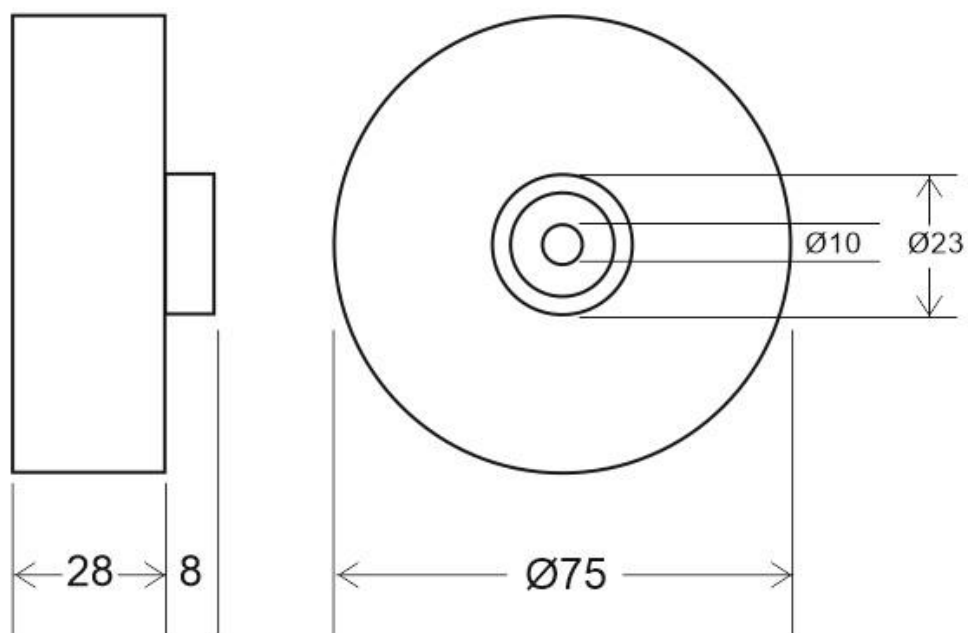

Interior

Referencia

LD2013061

Dimensiones del producto

75x75x28mm

Dimensiones del packaging

8x8x3cm

Certificados

CE

ROHS

ECORAE

DETALLES

Florón redondo lacado color blanco mate, Ø75x28mm. Facilita la instalación y oculta los cables de conexión de las lámparas suspendidas.

Incluye pasador para sujetar cable redondo de Ø6mm.

Incluye herrajes de insalación: tornillos y tacos para sujección a techo. Tuerca hueca Ø10mm. Sujetacables cromado. Tornillo y llave allen.

Opcionalmente puedes poner el sujetacables LD1052025 para cables de acero o fishing.

Ficha técnica

Florón redondo blanco, Ø75mm, Ø6mm

LEDBOX®

ESQUEMA DE INSTALACIÓN

Ficha técnica

Florón redondo blanco, Ø75mm, Ø6mm

LEDBOX®

GALERIA