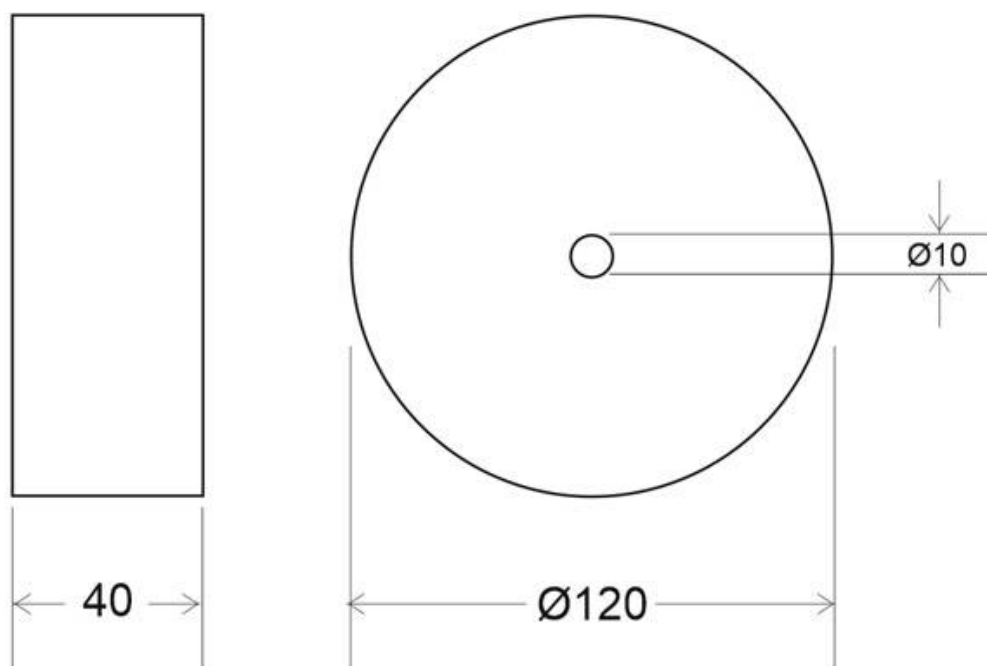

Florón redondo blanco, Ø120mm

Florón redondo blanco, Ø120x40mm

ESPECIFICACIONES

Interior-exterior

Interior

Referencia

LD2013034

Dimensiones del producto

200x200x35,0mm

Dimensiones del packaging

21x21x5cm

Certificados

CE

ROHS

ECORAE

DETALLES

Florón redondo blanco, Ø120x40mm

ESQUEMA DE INSTALACIÓN

GALERIA

Ficha técnica

Florón redondo blanco, Ø120mm

LEDBOX®

AVISO

Datos sujetos a cambios sin aviso. Excepto errores y omisiones. Asegúrese de utilizar el archivo más reciente posible.