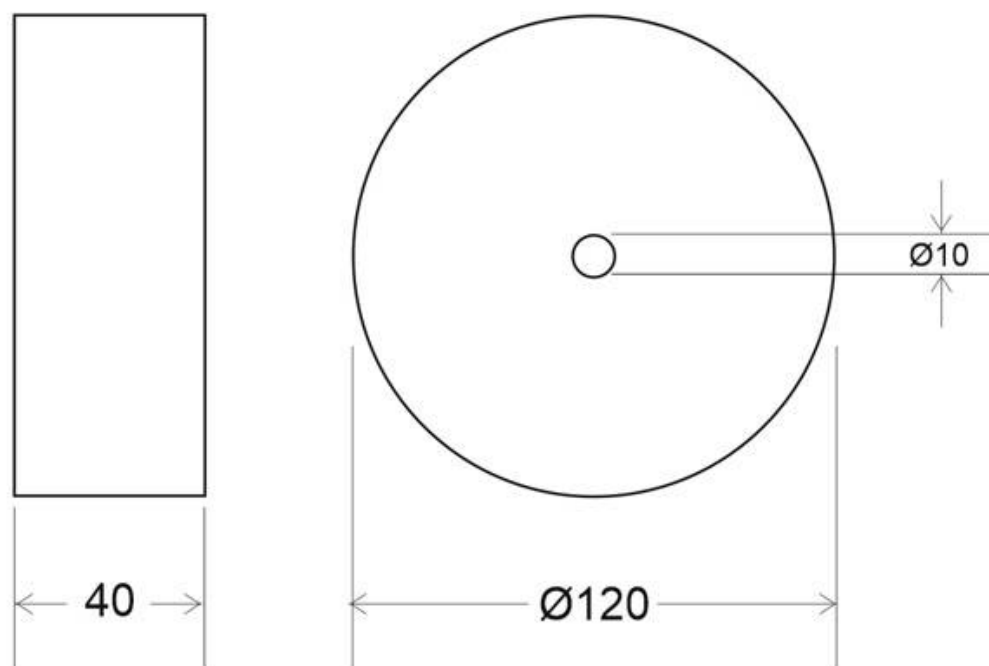

ESQUEMA DE INSTALACIÓN