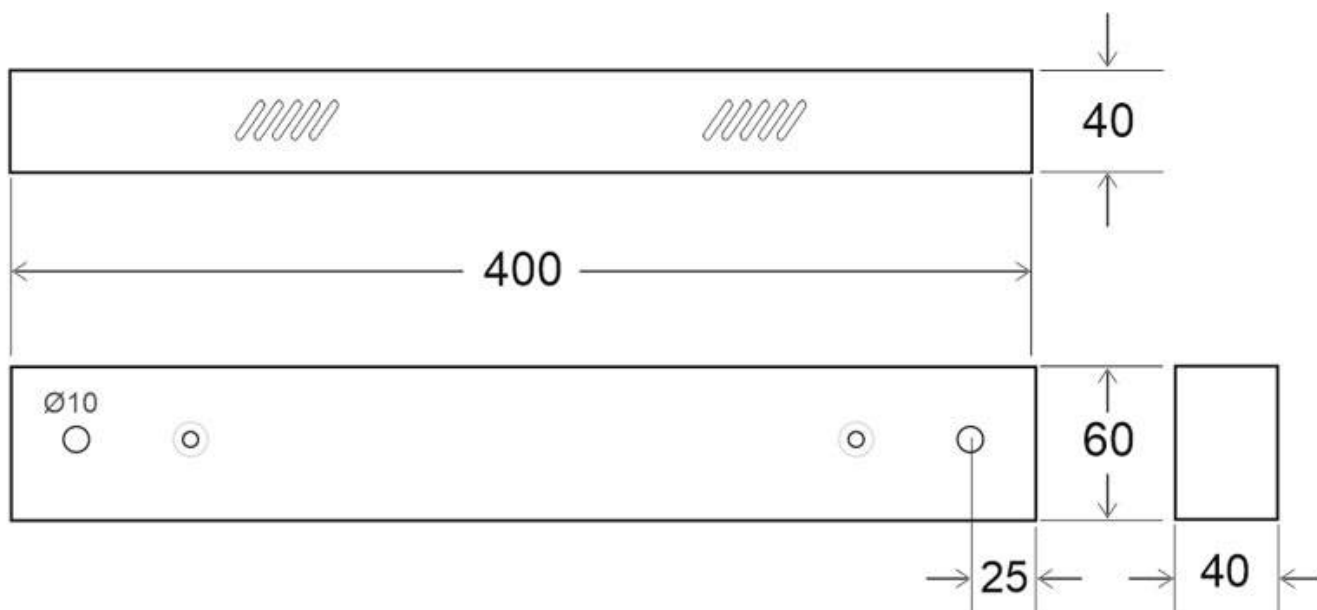

ESQUEMA DE INSTALACIÓN