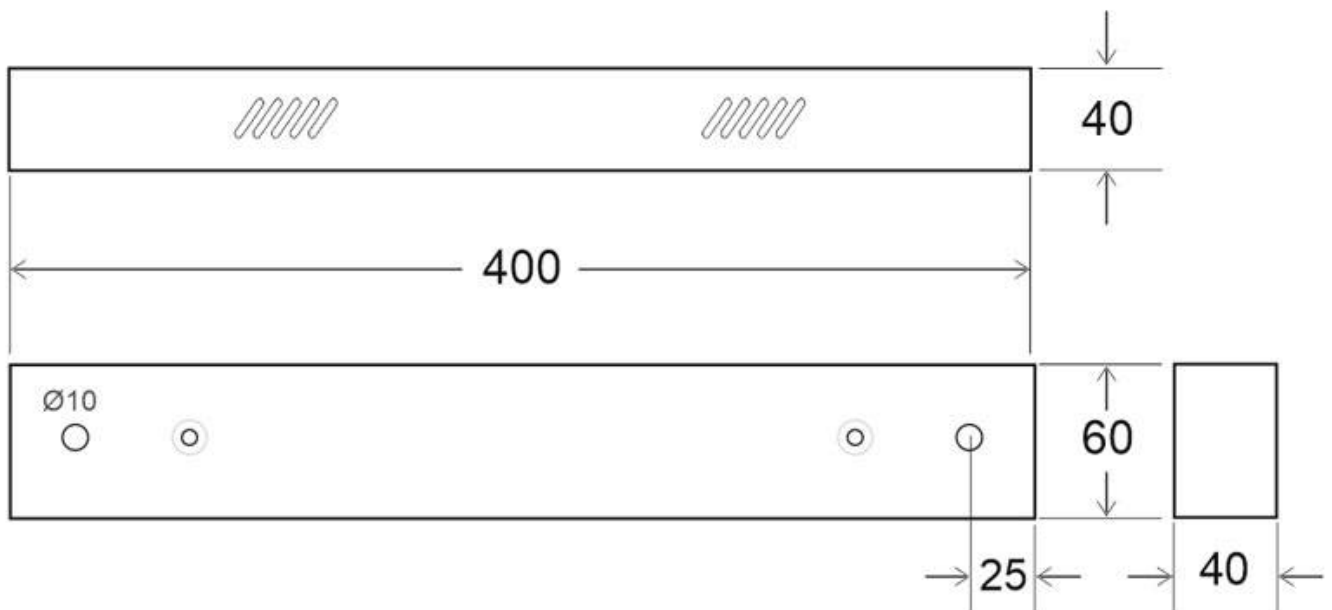

Ficha técnica

Florón rectangular blanco 400x60mm

LEDBOX®

ESQUEMA DE INSTALACIÓN