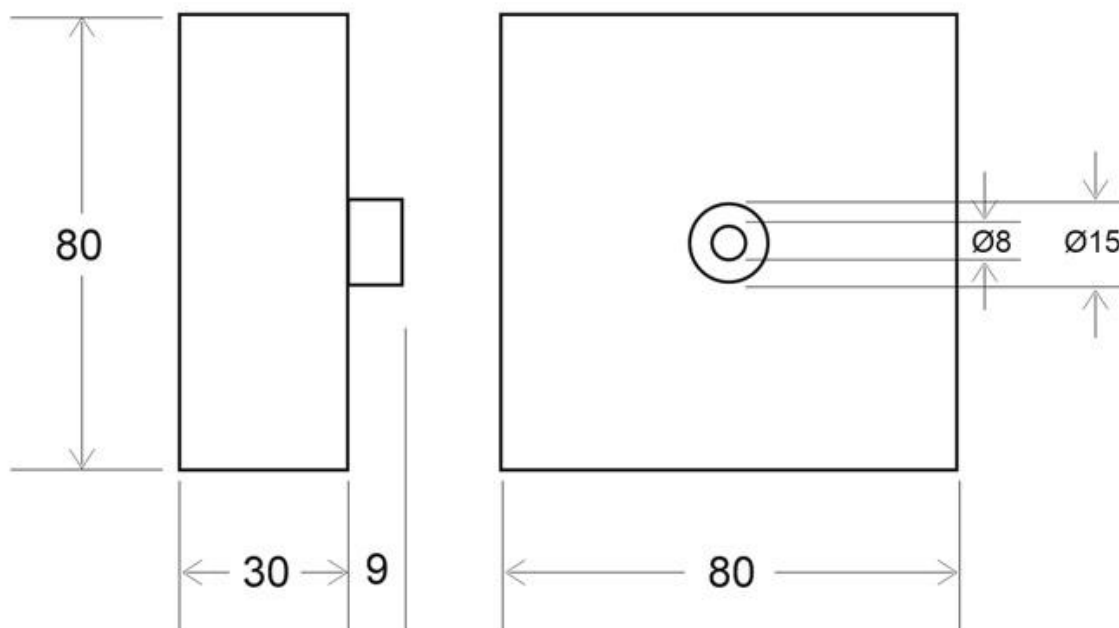

Interior

Referencia

LD2013063

Dimensiones del producto

80x80x30mm

Dimensiones del packaging

9x9x5cm

Certificados

CE

ROHS

ECORAEE

DETALLES

Florón cuadrado lacado color blanco mate, 80x80x28mm. Facilita la instalación y oculta los cables de conexión de las lámparas suspendidas.

Incluye pasador para sujetar cable redondo de Ø6mm.

Incluye herrajes de insalación: tornillos y tacos para sujección a techo. Tuerca hueca Ø10mm. Tornillo y llave allen.

ESQUEMA DE INSTALACIÓN

Ficha técnica

Florón cuadrado blanco, 80x80mm, Ø6mm

LEDBOX®

GALERIA

Ficha técnica

Florón cuadrado blanco, 80x80mm, Ø6mm

LEDBOX®

AVISO

Datos sujetos a cambios sin aviso. Excepto errores y omisiones. Asegúrese de utilizar el archivo más reciente posible.