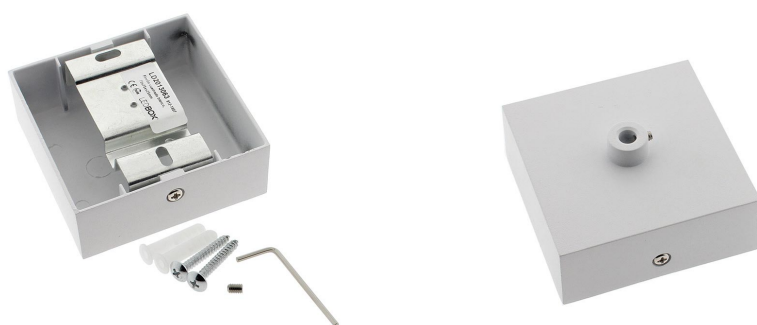

Florón cuadrado blanco, 80x80mm, Ø6mm

Florón cuadrado lacado color blanco mate, 80x80x28mm. Facilita la instalación y oculta los cables de conexión de las lámparas suspendidas.

ESPECIFICACIONES

Interior-exterior

CE

ROHS

ECORAEE

DETALLES

Florón cuadrado lacado color blanco mate, 80x80x28mm. Facilita la instalación y oculta los cables de conexión de las lámparas suspendidas.

Incluye pasador para sujetar cable redondo de Ø6mm.

Incluye herrajes de insalación: tornillos y tacos para sujección a techo. Tuerca hueca Ø10mm. Tornillo y llave allen.

ESQUEMA DE INSTALACIÓN

Ficha técnica

Florón cuadrado blanco, 80x80mm, Ø6mm

LEDBOX®

GALERIA

Ficha técnica

Florón cuadrado blanco, 80x80mm, Ø6mm

LEDBOX®

AVISO

Datos sujetos a cambios sin aviso. Excepto errores y omisiones. Asegúrese de utilizar el archivo más reciente posible.