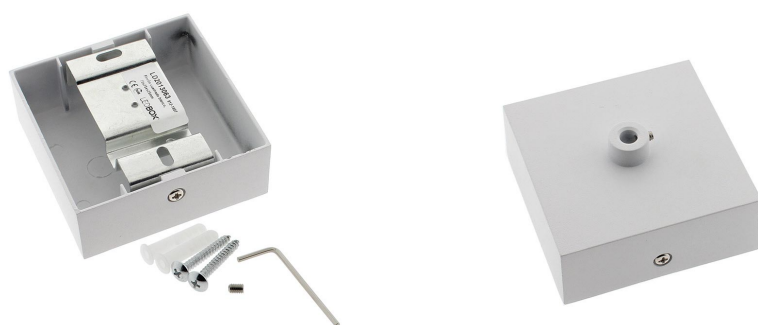

Florón cuadrado blanco, 80x80mm, Ø6mm

Florón cuadrado lacado color blanco mate, 80x80x28mm. Facilita la instalación y oculta los cables de conexión de las lámparas suspendidas.

ESPECIFICACIONES

Interior-exterior

CE

ROHS

ECORAEE

DETALLES

Florón cuadrado lacado color blanco mate, 80x80x28mm. Facilita la instalación y oculta los cables de conexión de las lámparas suspendidas.

Incluye pasador para sujetar cable redondo de Ø6mm.

Incluye herrajes de insalación: tornillos y tacos para sujección a techo. Tuerca hueca Ø10mm. Tornillo y llave allen.

Ficha técnica

Florón cuadrado blanco, 80x80mm, Ø6mm

LEDBOX®

ESQUEMA DE INSTALACIÓN

Ficha técnica

Florón cuadrado blanco, 80x80mm, Ø6mm

LEDBOX®

GALERIA

Ficha técnica

Florón cuadrado blanco, 80x80mm, Ø6mm

LEDBOX®

AVISO

Datos sujetos a cambios sin aviso. Excepto errores y omisiones. Asegúrese de utilizar el archivo más reciente posible.