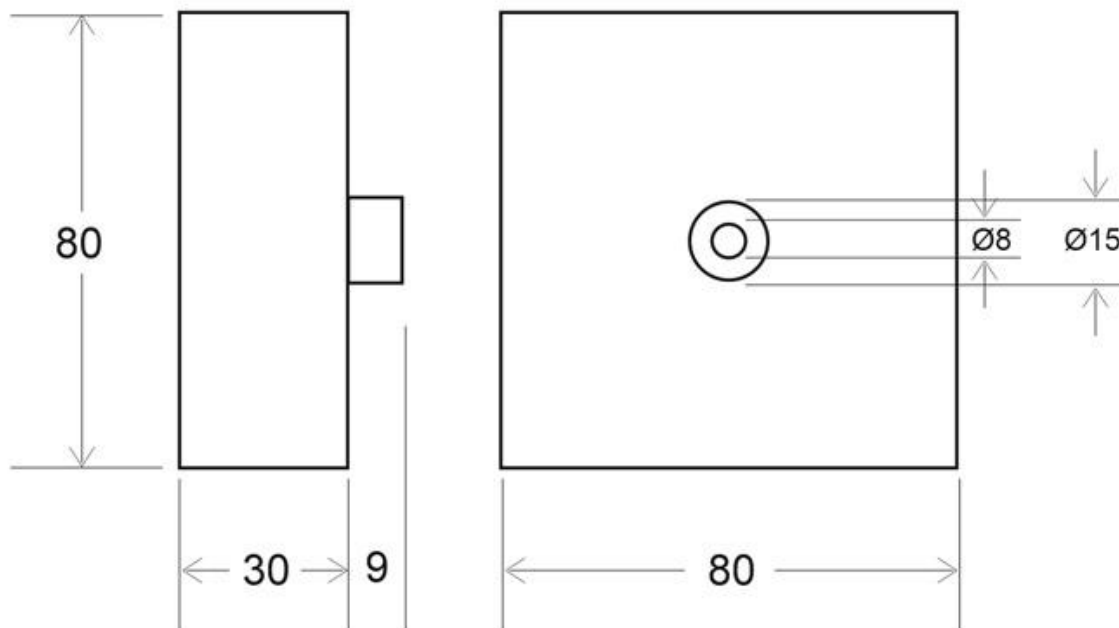

Interior

Referencia

LD2013063

Dimensiones del producto

80x80x30mm

Dimensiones del packaging

9x9x5cm

Certificados

CE

ROHS

ECORAEE

DETALLES

Florón cuadrado lacado color blanco mate, 80x80x28mm. Facilita la instalación y oculta los cables de conexión de las lámparas suspendidas.

Incluye pasador para sujetar cable redondo de Ø6mm.

Incluye herrajes de insalación: tornillos y tacos para sujección a techo. Tuerca hueca Ø10mm. Tornillo y llave allen.

Ficha técnica

Florón cuadrado blanco, 80x80mm, Ø6mm

LEDBOX®

ESQUEMA DE INSTALACIÓN

Ficha técnica

Florón cuadrado blanco, 80x80mm, Ø6mm

LEDBOX®

GALERIA

Ficha técnica

Florón cuadrado blanco, 80x80mm, Ø6mm

LEDBOX®

AVISO

Datos sujetos a cambios sin aviso. Excepto errores y omisiones. Asegúrese de utilizar el archivo más reciente posible.