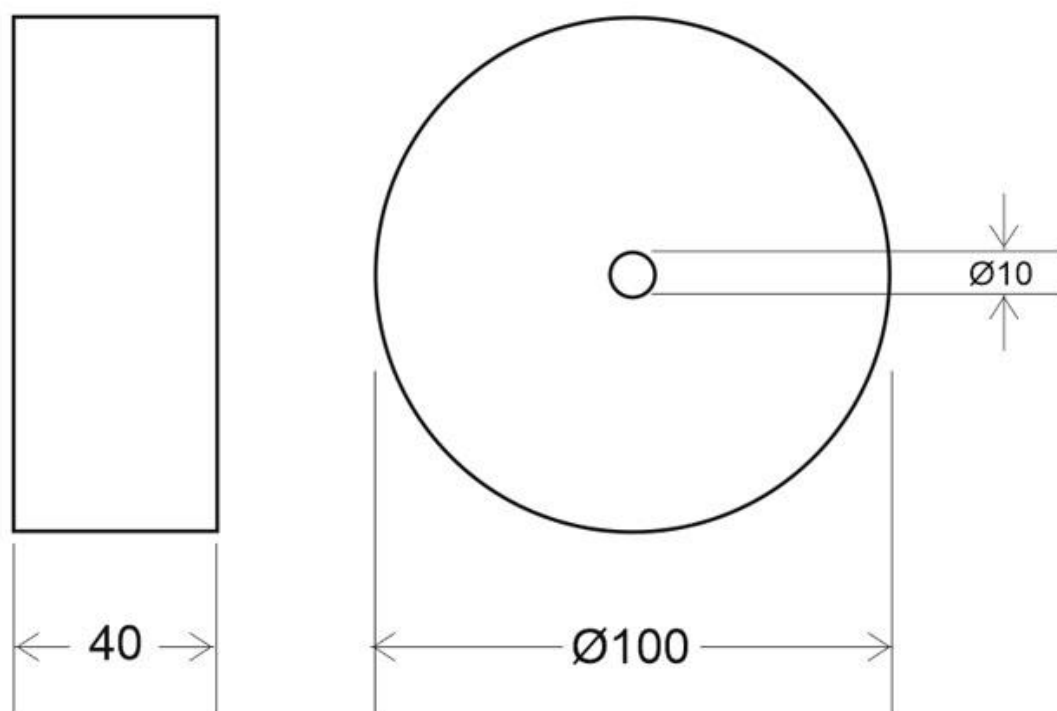

Florón redondo blanco, Ø100mm

Florón redondo blanco, Ø100x36mm. Facilita la instalación y oculta los cables de conexión de las lámparas suspendidas.

ESPECIFICACIONES

Interior-exterior

Interior

Referencia

LD2013033

Dimensiones del producto

100x100x40mm

Dimensiones del packaging

4,5x12x3cm

Certificados

CE

ROHS

ECORAEE

DETALLES

Florón redondo blanco, Ø100x36mm.

Facilita la instalación y oculta los cables de conexión de las

lámparas suspendidas.

Incluye: Caja de conexiones (florón) y herraje de sujeción a techo.

ESQUEMA DE INSTALACIÓN

GALERIA

Ficha técnica

Florón redondo blanco, Ø100mm

LEDBOX®

AVISO

Datos sujetos a cambios sin aviso. Excepto errores y omisiones. Asegúrese de utilizar el archivo más reciente posible.