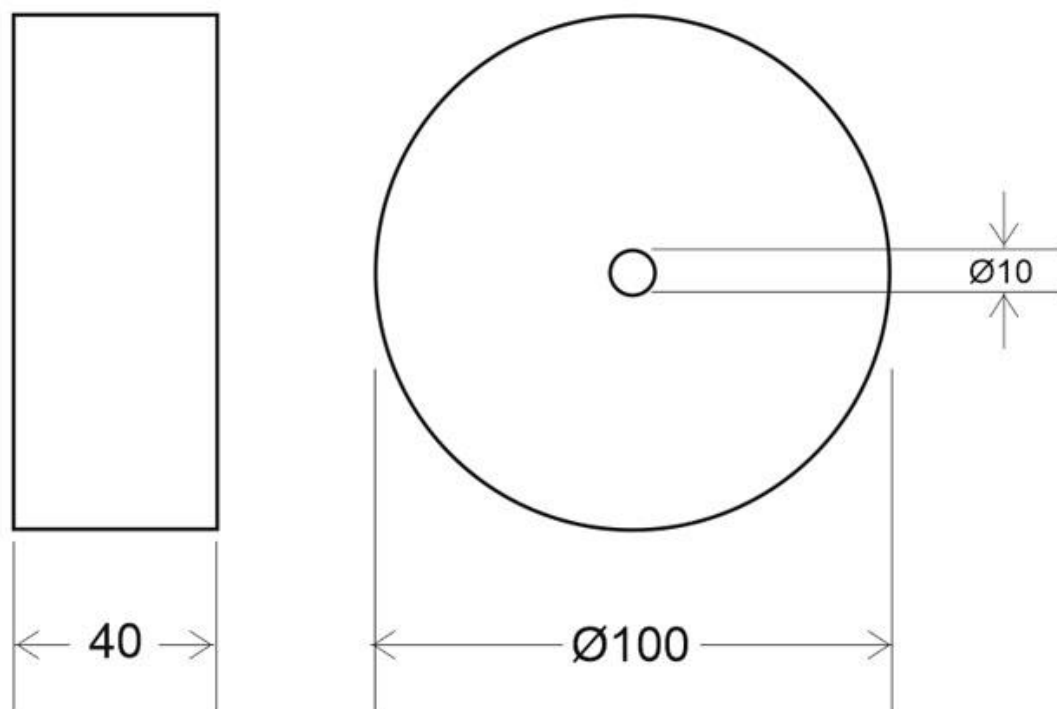

Florón redondo blanco, Ø100mm

Florón redondo blanco, Ø100x36mm. Facilita la instalación y oculta los cables de conexión de las lámparas suspendidas.

ESPECIFICACIONES

Interior-exterior

Interior

Referencia

LD2013033

Dimensiones del producto

100x100x40mm

Dimensiones del packaging

4,5x12x3cm

Certificados

CE

ROHS

ECORAEE

DETALLES

Florón redondo blanco, Ø100x36mm.

Facilita la instalación y oculta los cables de conexión de las

lámparas suspendidas.

Incluye: Caja de conexiones (florón) y herraje de sujeción a techo.

ESQUEMA DE INSTALACIÓN

GALERIA

Ficha técnica

Florón redondo blanco, Ø100mm

LEDBOX®

AVISO

Datos sujetos a cambios sin aviso. Excepto errores y omisiones. Asegúrese de utilizar el archivo más reciente posible.