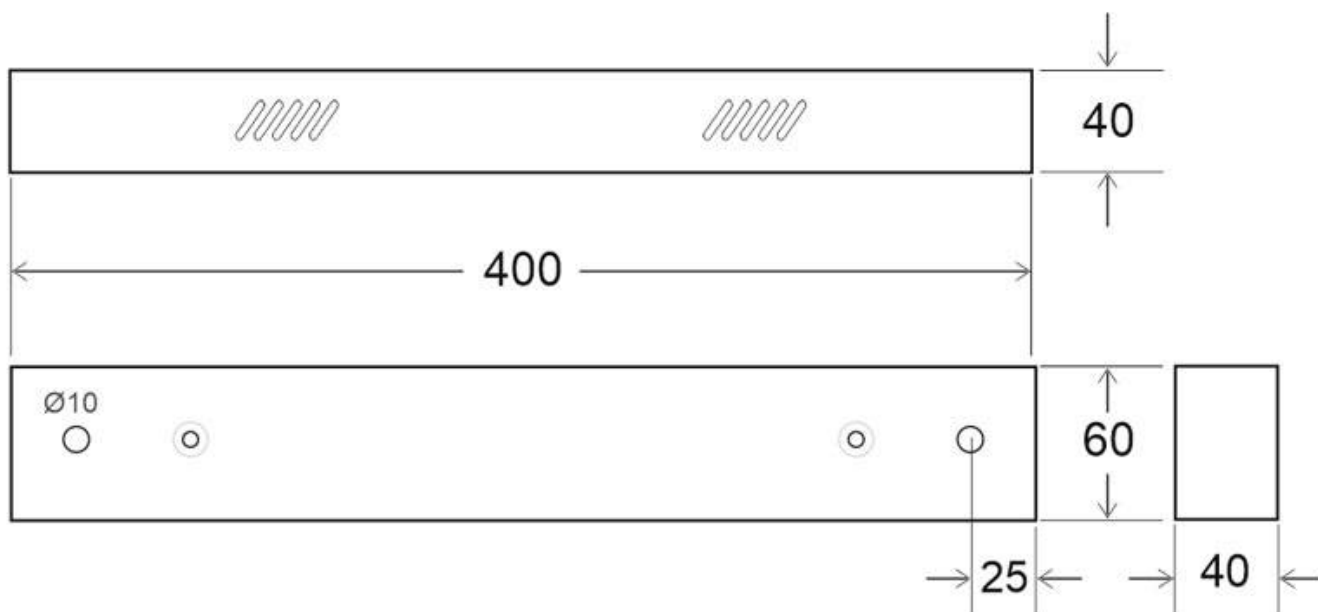

Florón rectangular silver 400x60mm

Florón rectangular silver, 400x60x40mm

ESPECIFICACIONES

Interior-exterior

Interior

Referencia

LD2013053

Dimensiones del producto

60x400x40mm

Dimensiones del packaging

6x40x4cm

Certificados

CE
ROHS
ECORAE

DETALLES

Florón rectangular silver, 400x60x40mm

Ficha técnica

Florón rectangular silver 400x60mm

LEDBOX®

ESQUEMA DE INSTALACIÓN

GALERIA

Ficha técnica

Florón rectangular silver 400x60mm

LEDBOX[®]

AVISO