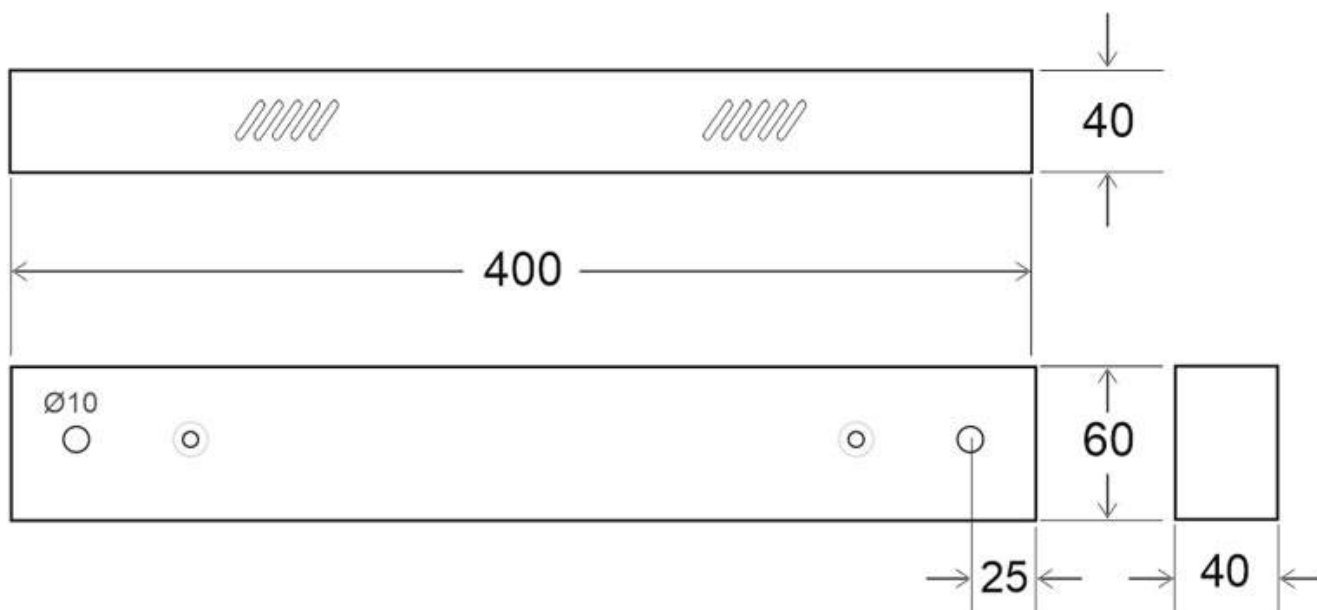

Florón rectangular silver 400x60mm

Florón rectangular silver, 400x60x40mm

ESPECIFICACIONES

Interior-exterior

Interior

Referencia

LD2013053

Dimensiones del producto

60x400x40mm

Dimensiones del packaging

6x40x4cm

Certificados

CE
ROHS
ECORAE

DETALLES

Florón rectangular silver, 400x60x40mm

ESQUEMA DE INSTALACIÓN

Ficha técnica

Florón rectangular silver 400x60mm

LEDBOX®

GALERIA

Ficha técnica

Florón rectangular silver 400x60mm

LEDBOX®

AVISO