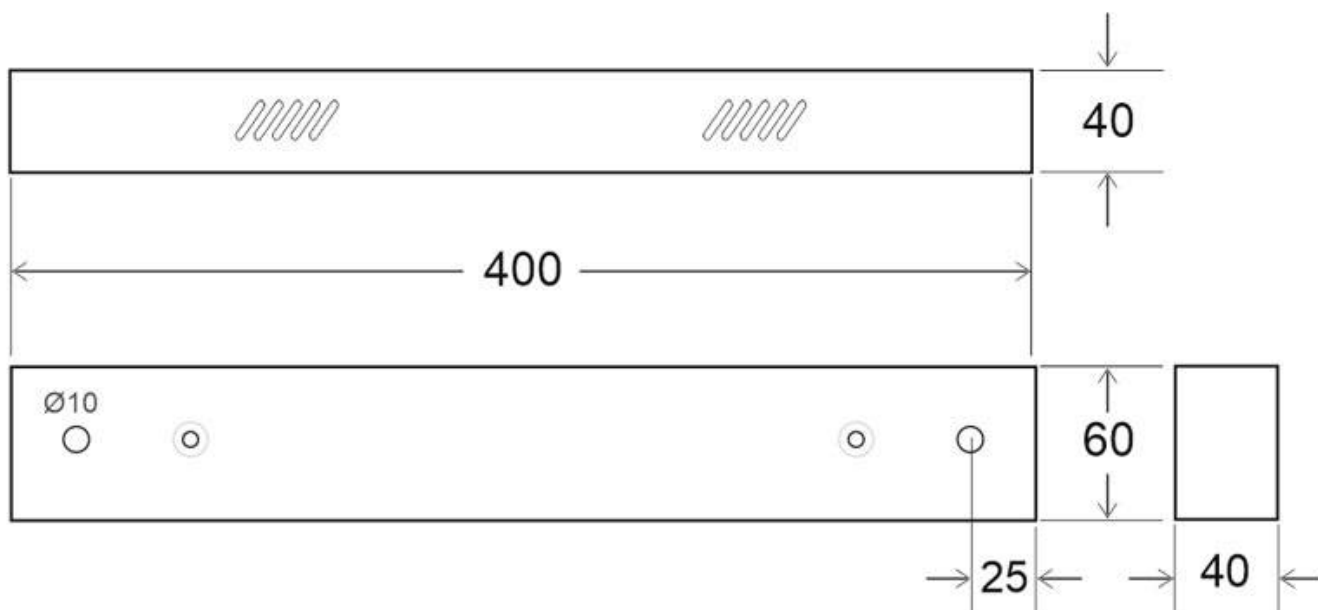

Florón rectangular silver 400x60mm

Florón rectangular silver, 400x60x40mm

ESPECIFICACIONES

Interior-exterior

Interior

Referencia

LD2013053

Dimensiones del producto

60x400x40mm

Dimensiones del packaging

6x40x4cm

Certificados

CE
ROHS
ECORAE

DETALLES

Florón rectangular silver, 400x60x40mm

ESQUEMA DE INSTALACIÓN