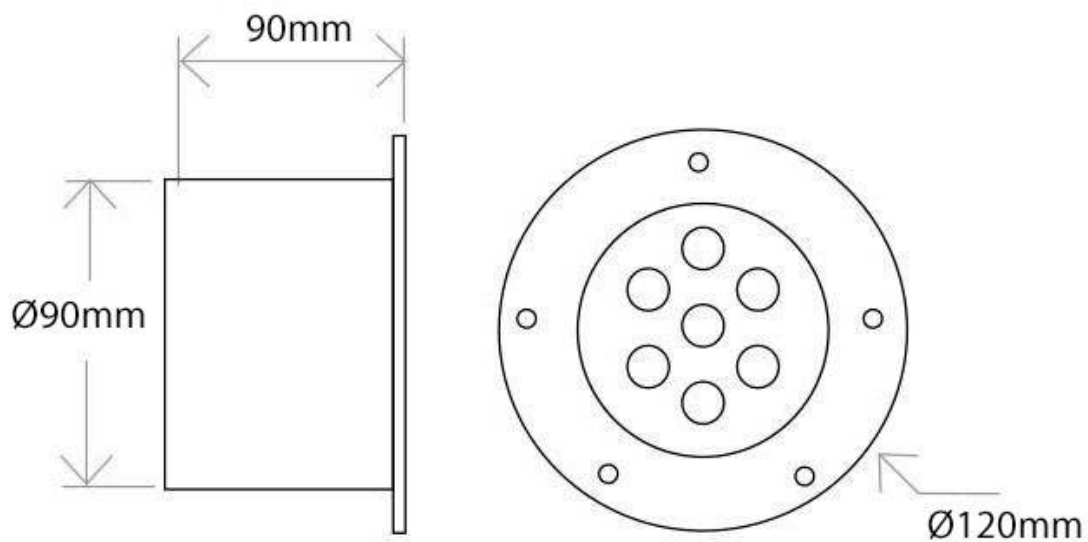

ESQUEMA DE INSTALACIÓN