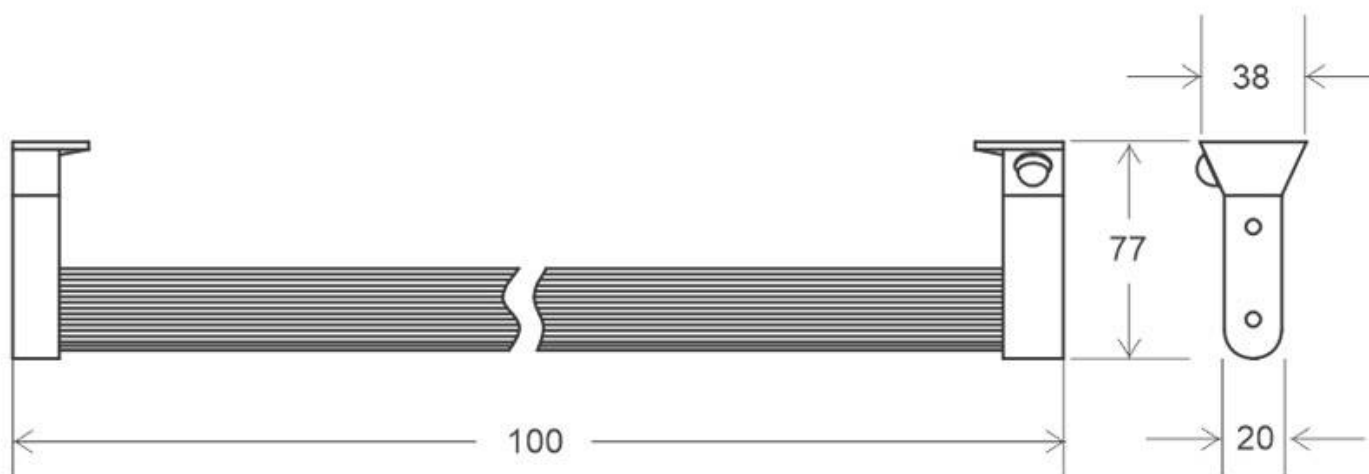

El sensor PIR está incorporado en uno de los soportes de la barra. Incluye soportes laterales que permiten una segura sujeción a las paredes laterales y superiores del armario. Con un cable de color blanco de dos hilos y longitud de 1,5m con conector rápido, que facilita su conexión con un distribuidor de cables o el adaptador de corriente (No incluido)

Incluye:

Incluye cable de 1,5 metros de longitud con conector rápido, soportes de fijación y sensor PIR. (No incluye adaptador de corriente DC12V)

Consulta precios para otras medidas.

ESQUEMA DE INSTALACIÓN