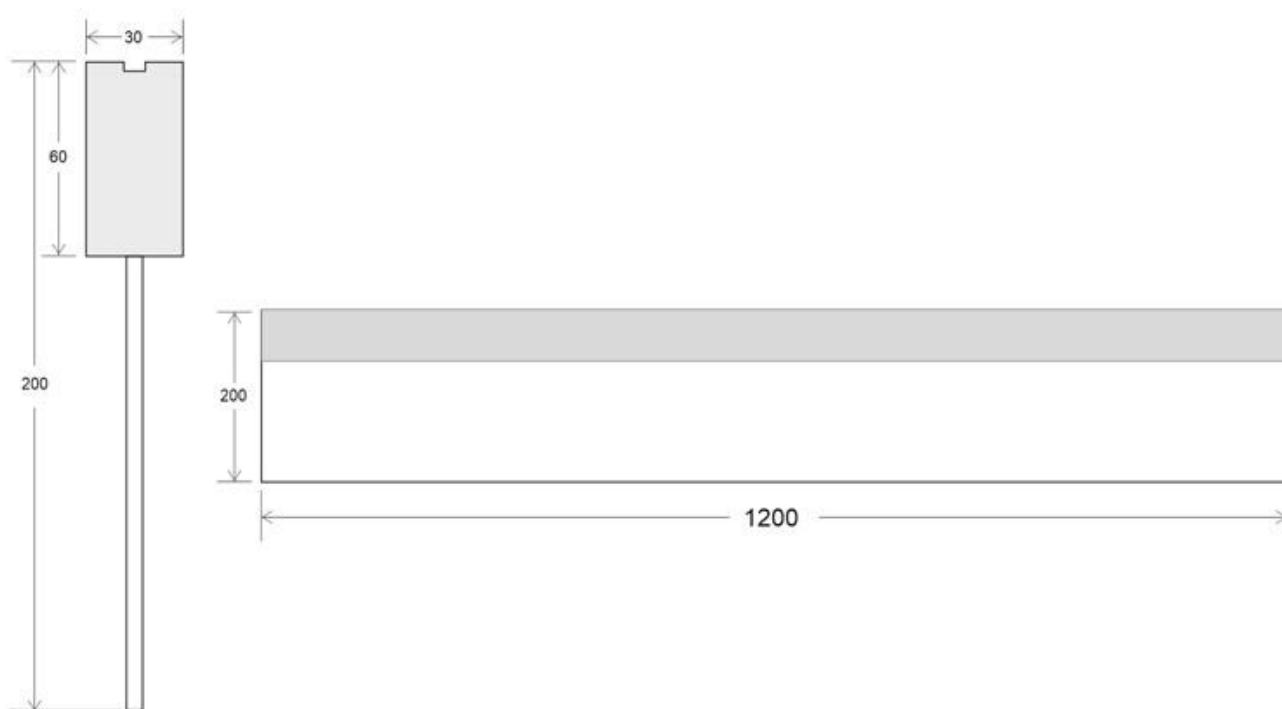

ESQUEMA DE INSTALACIÓN