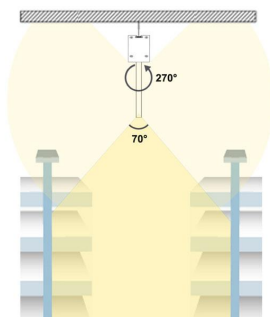

Distribución lumínica