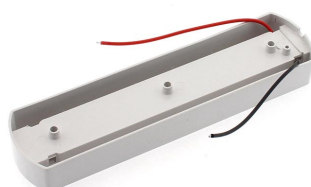

Base para techo de Carril Monofásico, blanco

Base de carril compatible con todos nuestro focos de carril monofásicos. Ideal, para hacer instalaciones individuales de manera rápida, sencilla y eficaz. También disponible en color NEGRO.

ESPECIFICACIONES

Alimentación	AC220V
Foco carril - Tipo	Monofásico
Color	blanco
Interior-exterior	Interior
Protección IP	IP20

Referencia

LD1014272

Dimensiones del producto

50x200x23mm

Dimensiones del packaging

10x22x10cm

Certificados

CE

DETALLES

Base de carril compatible con todos nuestro focos de carril monofásico. Ideal, para hacer instalaciones individuales de manera rápida, sencilla y eficaz.

Instala focos de carril monofásico de una forma muy sencilla con la nueva base para techo de 20cm de largo.

[Disponible también en color negro](#)

Ficha técnica

Base para techo de Carril Monofásico, blanco

LEDBOX[®]

GALERIA

AVISO

Datos sujetos a cambios sin aviso. Excepto errores y omisiones. Asegúrese de utilizar el archivo más reciente posible.