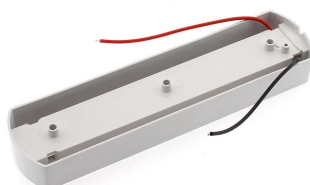

Base para techo de Carril Monofásico, blanco

Base de carril compatible con todos nuestro focos de carril monofásicos. Ideal, para hacer instalaciones individuales de manera rápida, sencilla y eficaz. También disponible en color NEGRO.

ESPECIFICACIONES

Alimentación	AC220V
Foco carril - Tipo	Monofásico
Color	blanco
Interior-exterior	Interior
Protección IP	IP20

Referencia

LD1014272

Dimensiones del producto

50x200x23mm

Dimensiones del packaging

10x22x10cm

Certificados

CE

DETALLES

Base de carril compatible con todos nuestro focos de carril monofásico. Ideal, para hacer instalaciones individuales de manera rápida, sencilla y eficaz.

Instala focos de carril monofásico de una forma muy sencilla con la nueva base para techo de 20cm de largo.

[Disponible también en color negro](#)

Ficha técnica

Base para techo de Carril Monofásico, blanco

LEDBOX[®]

GALERIA

AVISO

Datos sujetos a cambios sin aviso. Excepto errores y omisiones. Asegúrese de utilizar el archivo más reciente posible.