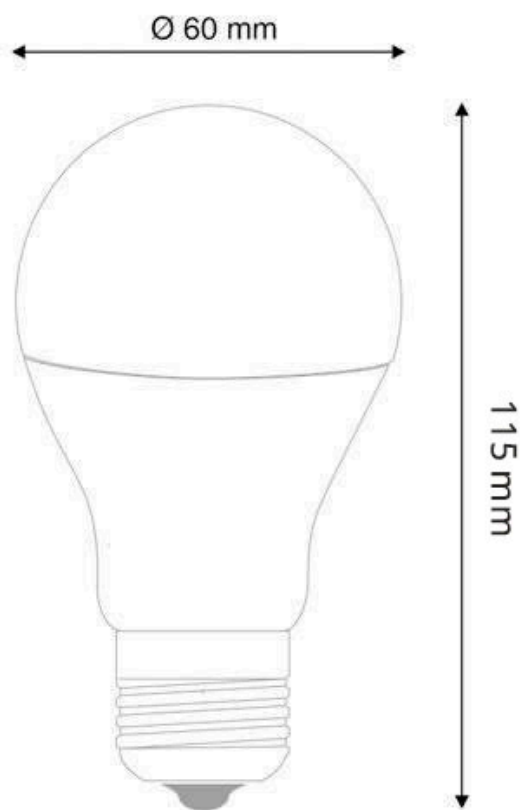

ESQUEMA DE INSTALACIÓN