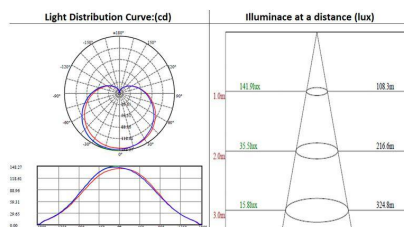

Distribución lumínica