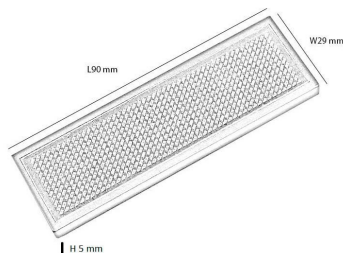

Rótulo LED mini, Verde DC 3.6V

Tablero Indicador de Led MINI. Con este rótulo llamarás la atención allá donde vayas. Dispone de un imperdible o un imán para ponerlo donde tu quieras.

120°

IP20

ESPECIFICACIONES

5x90x29mm

Dimensiones del packaging

2x12x5cm

Certificados

CE

DETALLES

Tablero Indicador de Led MINI color Verde. Con este rótulo llamarás la atención allá donde vayas. Dispone de un imperdible o un imán para ponerlo donde tu quieras.

- Material de Construcción: Termoplástico
- Tiempo de Carga (h): 4H
- Tiempo de Descarga (h): 3H

Ficha técnica

Rótulo LED mini, Verde DC 3.6V

LEDBOX®

GALERIA

AVISO

Datos sujetos a cambios sin aviso. Excepto errores y omisiones. Asegúrese de utilizar el archivo más reciente posible.