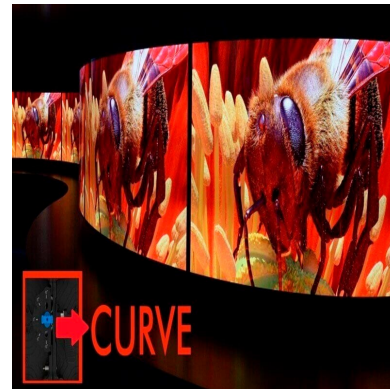

Ficha técnica

Rótulo LED Modular, Pixel 4.81 RGB, 5m2, 20 Módulos + Control

LEDBOX®

GALERIA