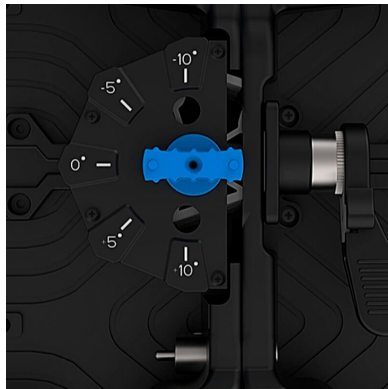

Ficha técnica

Rótulo LED Modular, Pixel 4.81 RGB, 5m2, 20 Módulos + Control

LEDBOX®

GALERIA