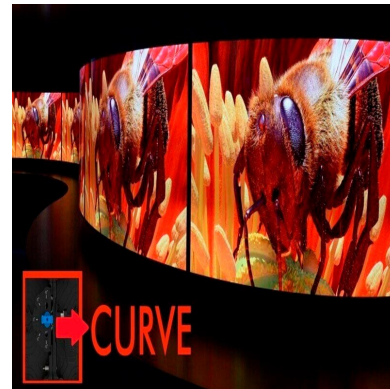

Ficha técnica

Rótulo Led Modular Exterior, Pixel 4.81 RGB, 50cmx50cm, Módulo Apilable

LEDBOX®

Ficha técnica

Rótulo Led Modular Exterior, Pixel 4.81 RGB, 50cmx50cm, Módulo Apilable

LEDBOX®

GALERIA

PIXEL
4,81