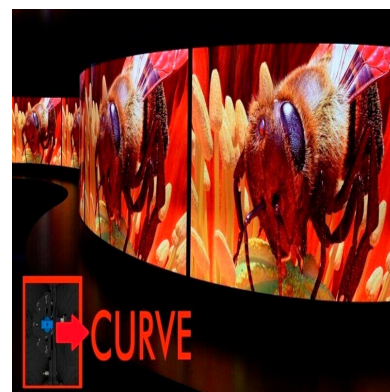

Ficha técnica

Rótulo LED Modular, Pixel 3.91 RGB, 5m2, 20 Módulos + Control

LEDBOX®

GALERIA