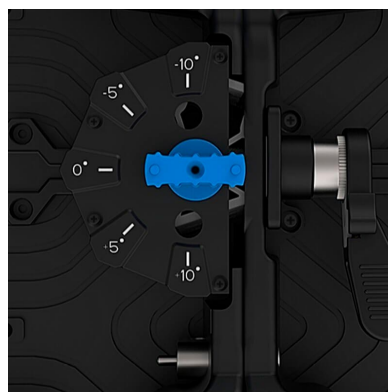

Ficha técnica

Rótulo LED Modular, Pixel 3.91 RGB, 5m2, 20 Módulos + Control

LEDBOX®

GALERIA