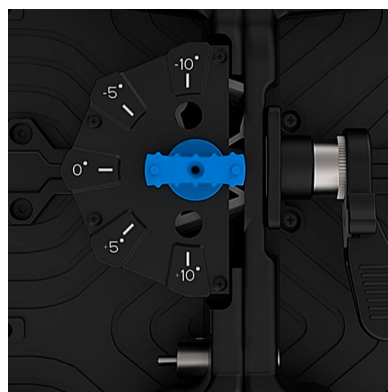

Ficha técnica

Rótulo Led Modular, Pixel 3.91 RGB, 2m2, 8 Módulos + Control

LEDBOX®

GALERIA

PIXEL
3,91