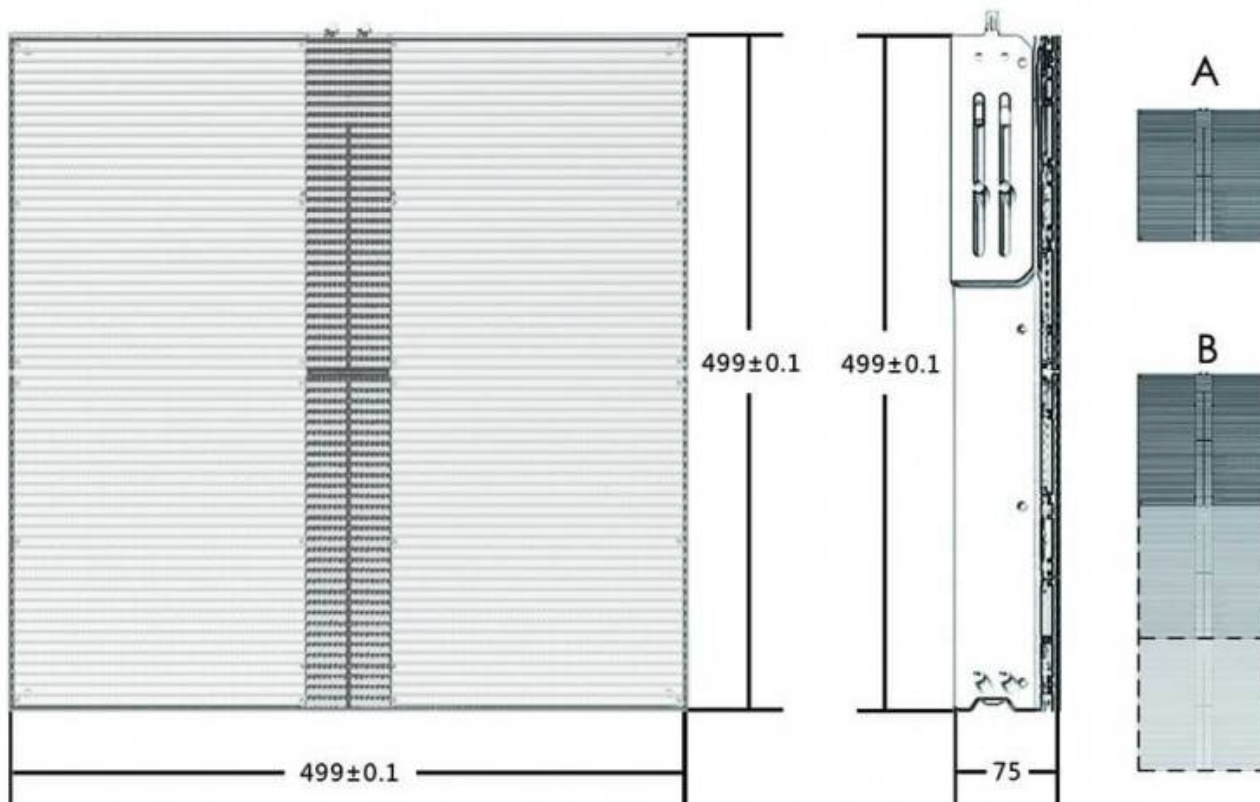

ESQUEMA DE INSTALACIÓN