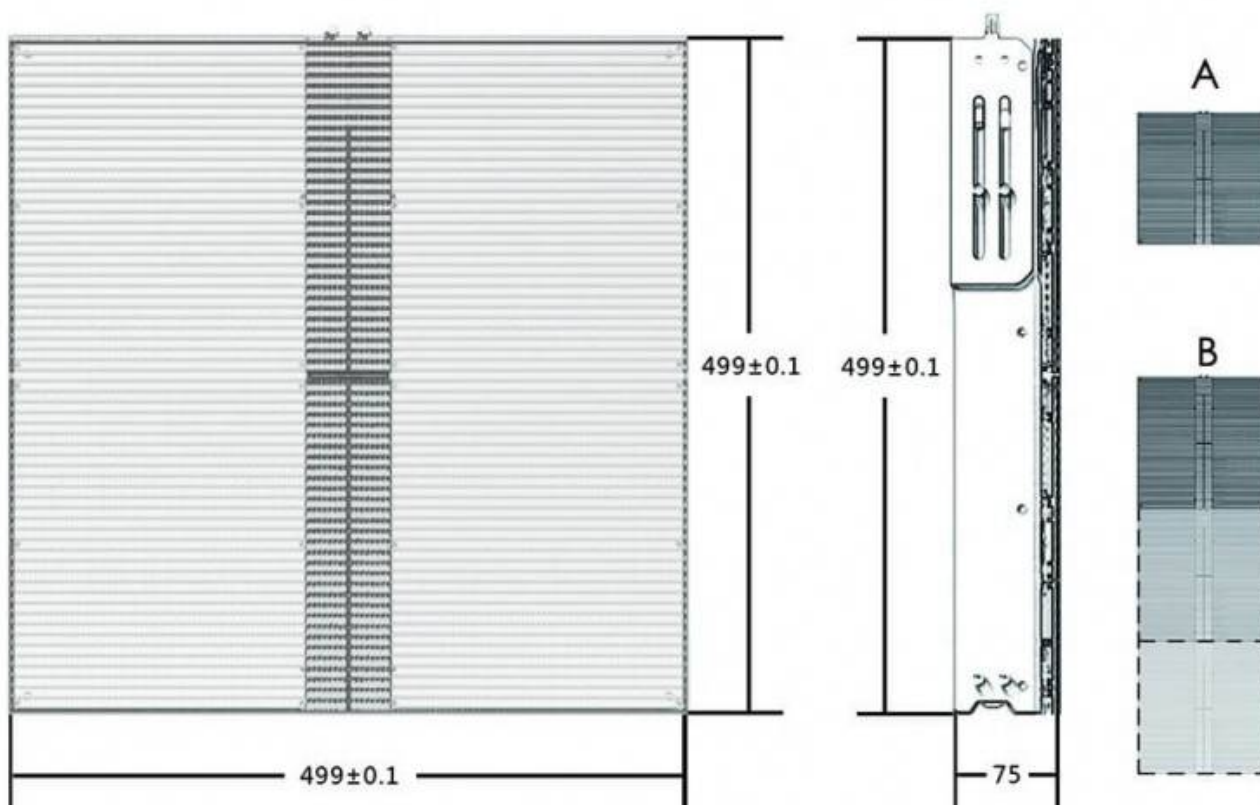

ESQUEMA DE INSTALACIÓN