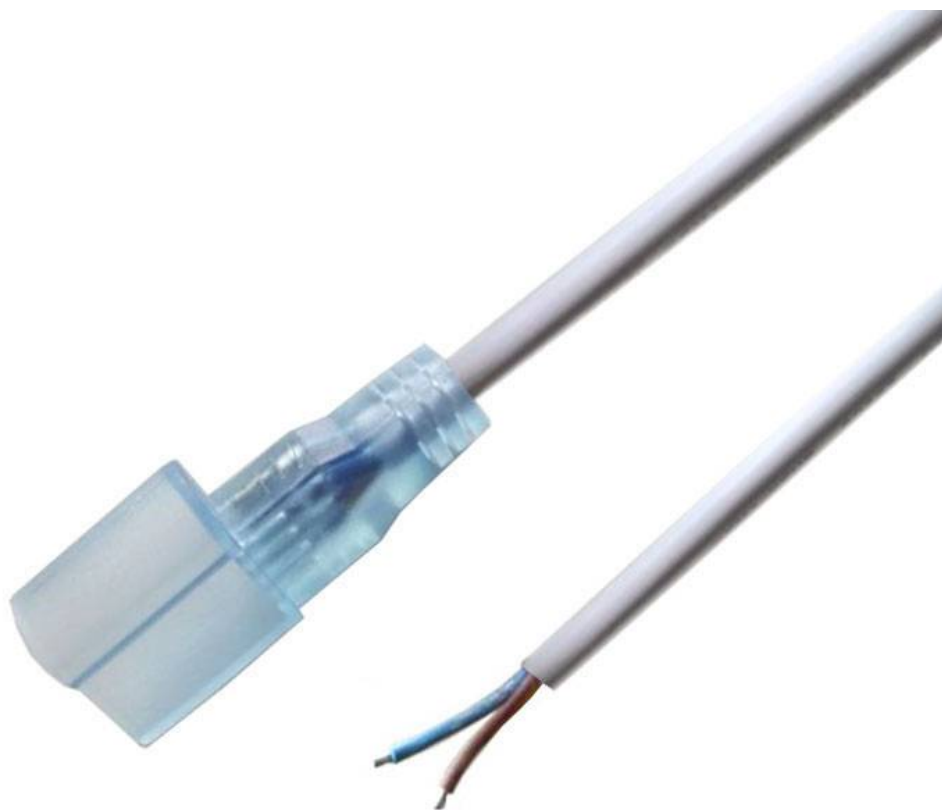

GALERIA

AVISO

Datos sujetos a cambios sin aviso. Excepto errores y omisiones. Asegúrese de utilizar el archivo más reciente posible.