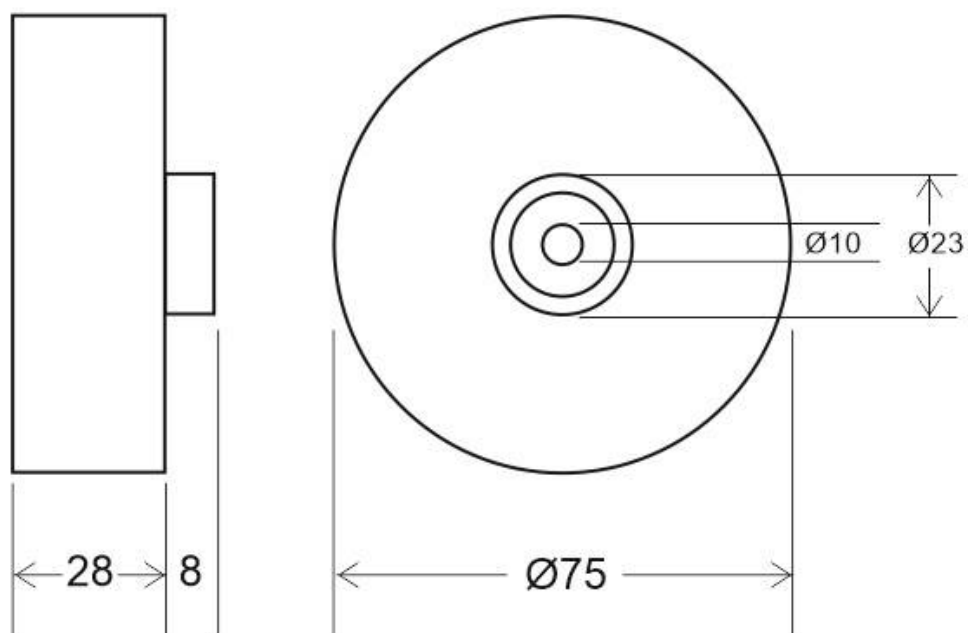

Kit doble suspensión redondo blanco, Ø75mm

Kit de suspensión que incluye: dos florones redondos de calor blanco Ø75x28mm, dos cables de acero con accesorios de sujeción al perfil suspendido y tornillos de sujeción a techo.

ESPECIFICACIONES

Interior-exterior

Interior

Referencia

LD2013070

Dimensiones del producto

75x75x1500mm

Dimensiones del packaging

10x10x10cm

Certificados

CE
ROHS
ECORAEE

DETALLES

Kit de suspensión que incluye: dos florones redondos de color blanco Ø75x28mm, dos cables de acero con accesorios de sujeción al perfil suspendido y tornillos de sujeción a techo.

Acabado de color blanco mate que aporta elegancia en cualquier ambiente.

Kit que incluye todo lo necesario para conectar luminarias suspendidas.

ESQUEMA DE INSTALACIÓN

Ficha técnica

Kit doble suspensión redondo blanco, Ø75mm