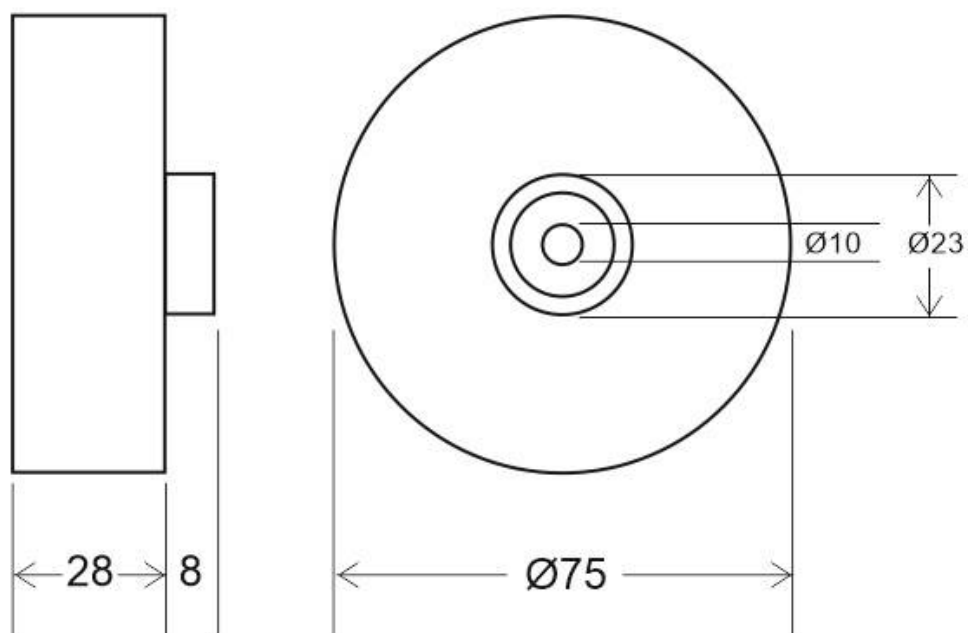

Kit doble suspensión redondo blanco, Ø75mm

Kit de suspensión que incluye: dos florones redondos de calor blanco Ø75x28mm, dos cables de acero con accesorios de sujeción al perfil suspendido y tornillos de sujeción a techo.

ESPECIFICACIONES

Interior-exterior

Interior

Referencia

LD2013070

Dimensiones del producto

75x75x1500mm

Dimensiones del packaging

10x10x10cm

Certificados

CE
ROHS
ECORAEE

DETALLES

Kit de suspensión que incluye: dos florones redondos de color blanco Ø75x28mm, dos cables de acero con accesorios de sujeción al perfil suspendido y tornillos de sujeción a techo.

Acabado de color blanco mate que aporta elegancia en cualquier ambiente.

Kit que incluye todo lo necesario para conectar luminarias suspendidas.

ESQUEMA DE INSTALACIÓN

GALERIA

Ficha técnica

Kit doble suspensión redondo blanco, Ø75mm