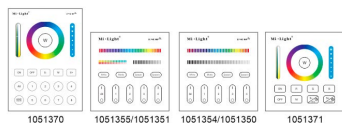

Referencia

LD1010175

Color de luz

RGB + Blanco dual Regulable

Dimensiones del producto

180x180x58mm

Dimensiones del packaging

20x20x7cm

ESQUEMA DE INSTALACIÓN

Instalación

Ficha técnica

Foco SKATT, 18W, RGB+CCT (2.4GHz)

LEDBOX®

GALERIA

Mandos compatibles

Ficha técnica