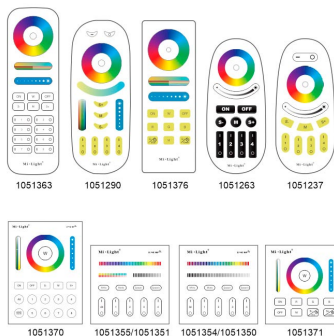

Referencia

LD1010175

Color de luz

RGB + Blanco dual Regulable

Dimensiones del producto

180x180x58mm

Dimensiones del packaging

20x20x7cm

ESQUEMA DE INSTALACIÓN

Instalación

Ficha técnica

Foco SKATT, 18W, RGB+CCT (2.4GHz)

LEDBOX®

GALERIA

Mandos compatibles

Ficha técnica