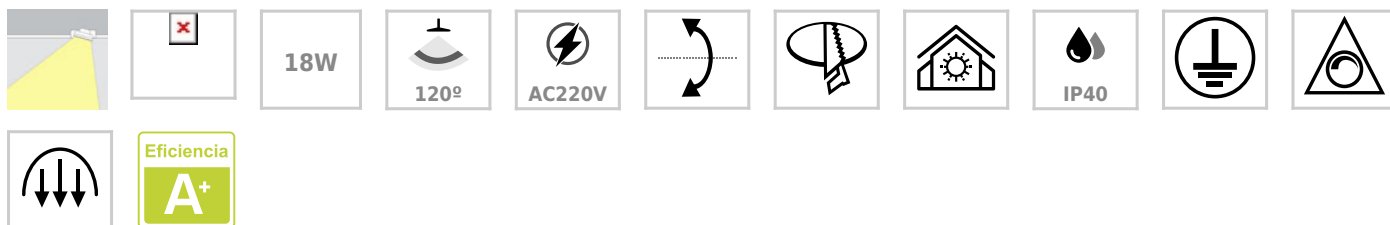

### ESPECIFICACIONES

Potencia	<b>18W</b>
Flujo luminoso	<b>1800lm</b>
Ángulo de apertura	<b>120°</b>
Temperatura de color	<b>RGB+2700-6500K</b>
CRI	<b>80</b>
Longitud de onda	<b>R-620-630 / G-510-525 / B-455-470nm</b>
Alimentación	<b>AC220V</b>
Tensión de funcionamiento	<b>AC100-240V</b>
Chip	<b>CREE</b>
Forma y corte	<b>Circular 115mm</b>
Movilidad	<b>Basculante</b>
Interior-exterior	<b>Interior</b>
Protección IP	<b>IP40</b>
Aislamiento eléctrico	<b>Luminaria de clase I</b>
Otros	<b>Regulable, Reflector de aluminio</b>
Etiqueta energética	<b>A+</b>