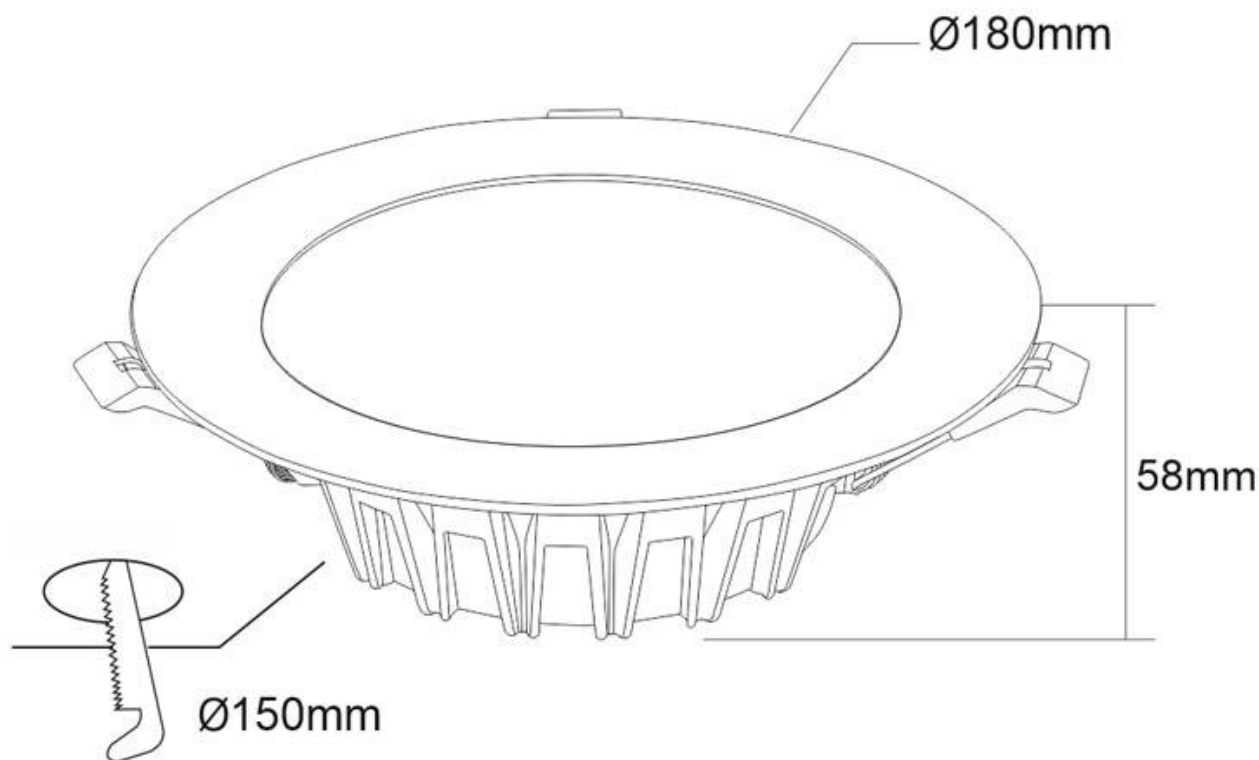

ESQUEMA DE INSTALACIÓN