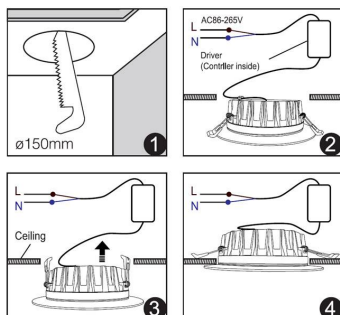

ESQUEMA DE INSTALACIÓN

Instalación

Ficha técnica

Foco SKATT, 18W, RGB+CCT (2.4GHz)

LEDBOX®

GALERIA

Mandos compatibles

Ficha técnica