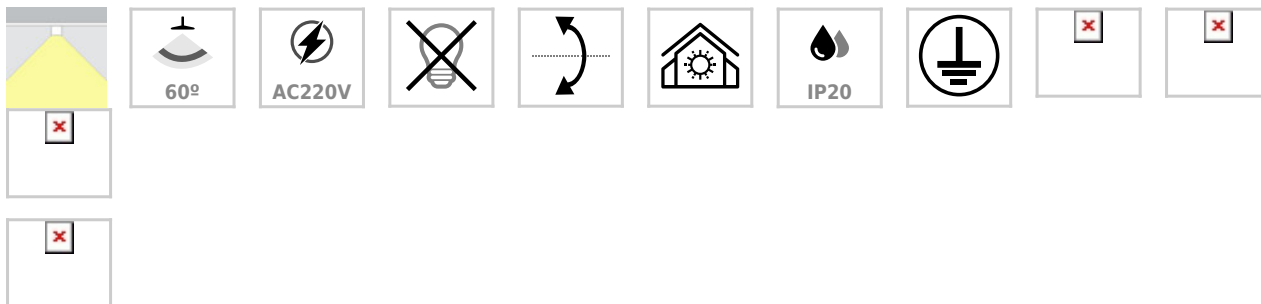

PROLUX Suspend Housing Ø65, blanco

Luminaria suspendida que permite alojar el LED profesional HOTEL SPOT LED de Ø55 de 9 ó 15W para la iluminación general de todo tipo de ambientes. De estilo minimalista fabricado en aluminio de alta calidad y lacado en color blanco mate. Permite su instalación en techo. También de forma suspendida, en carril y carril suspendido. Ideal para proyectos profesionales. Incluye reflector basculante.

ESPECIFICACIONES

Ángulo de apertura	60°
CRI	70
Alimentación	AC220V
Tensión de funcionamiento	AC100-240V
Otros	Housing, Kit todo incluido
Movilidad	Basculante
Color	blanco
Interior-exterior	Interior
Protección IP	IP20
Aislamiento electrico	Luminaria de clase I
Iluminación para...	Profesional
Estilo	moderno
Estancia	salon,cocina,oficina

Referencia

LD1010879

Dimensiones del producto

60x60x250mm

Dimensiones del packaging

7x7x25cm

Certificados

CE
ROHS
ECORAAE