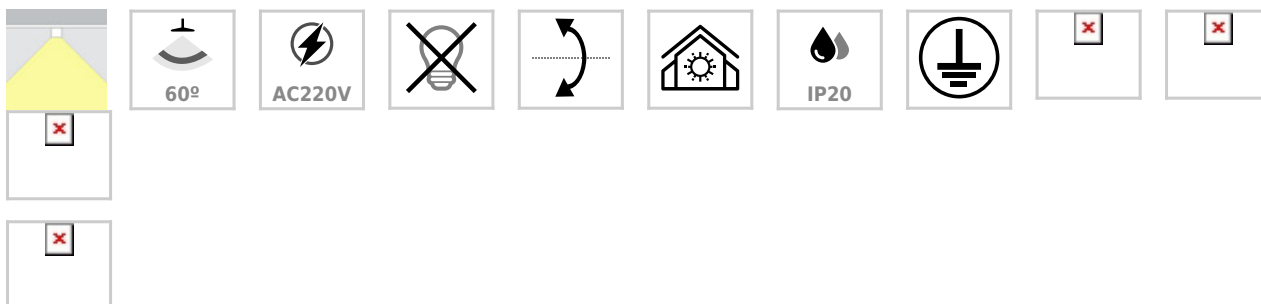

PROLUX Suspend Housing Ø65, blanco

Luminaria suspendida que permite alojar el LED profesional HOTEL SPOT LED de Ø55 de 9 ó 15W para la iluminación general de todo tipo de ambientes. De estilo minimalista fabricado en aluminio de alta calidad y lacado en color blanco mate. Permite su instalación en techo. También de forma suspendida, en carril y carril suspendido. Ideal para proyectos profesionales. Incluye reflector basculante.

ESPECIFICACIONES

Ángulo de apertura	60º
CRI	70
Alimentación	AC220V
Tensión de funcionamiento	AC100-240V
Otros	Housing, Kit todo incluido
Movilidad	Basculante
Color	blanco
Interior-exterior	Interior
Protección IP	IP20
Aislamiento electrico	Luminaria de clase I
Iluminación para...	Profesional
Estilo	moderno
Estancia	salon,cocina,oficina

Referencia

LD1010879

Dimensiones del producto

60x60x250mm

Dimensiones del packaging

7x7x25cm

Certificados

CE
ROHS
ECORAE