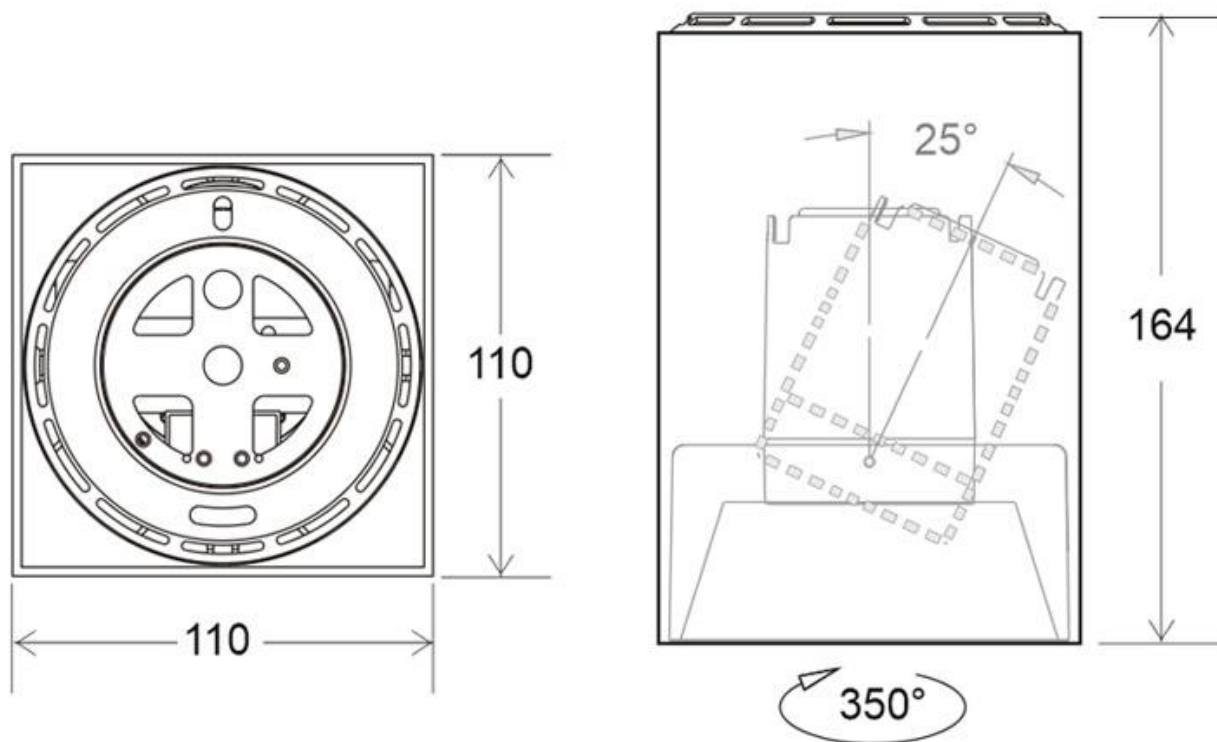

ESQUEMA DE INSTALACIÓN