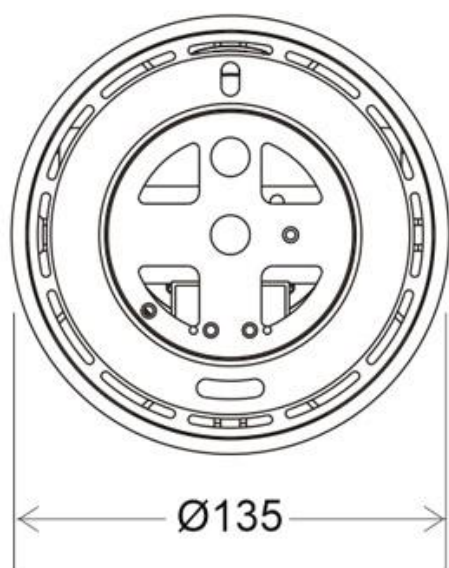

ESQUEMA DE INSTALACIÓN