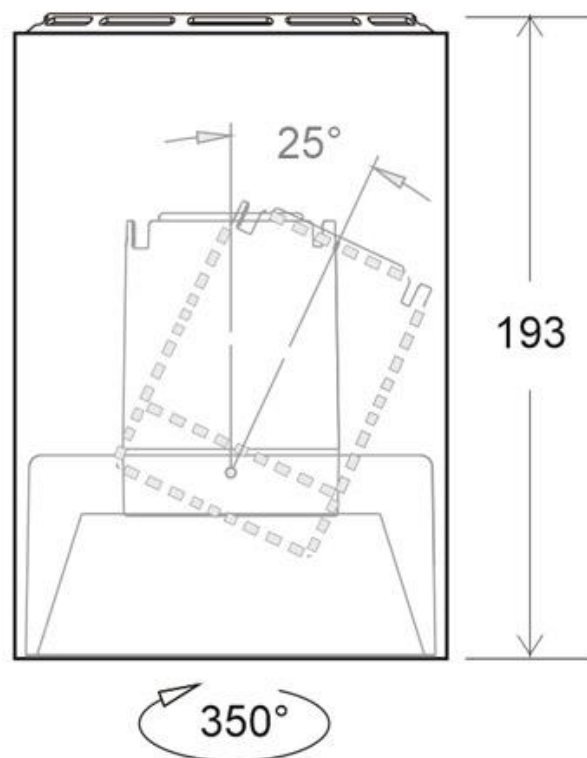

ESQUEMA DE INSTALACIÓN