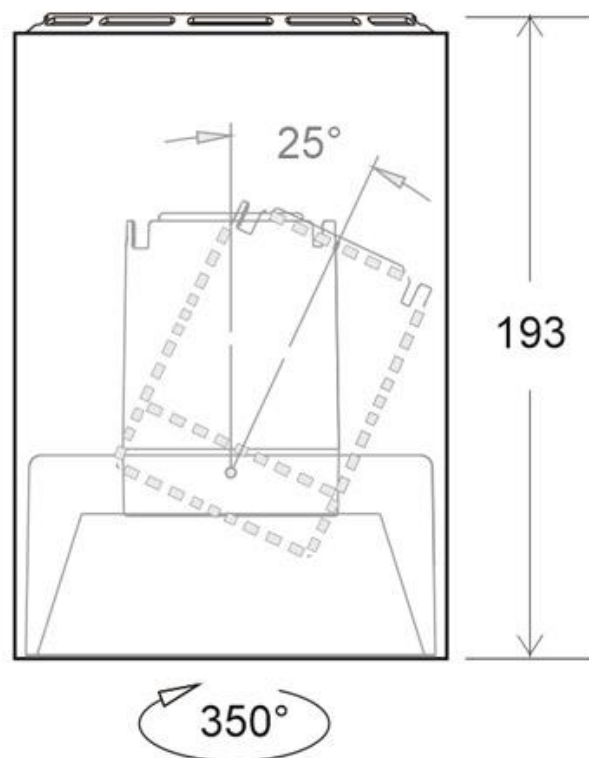

ESQUEMA DE INSTALACIÓN