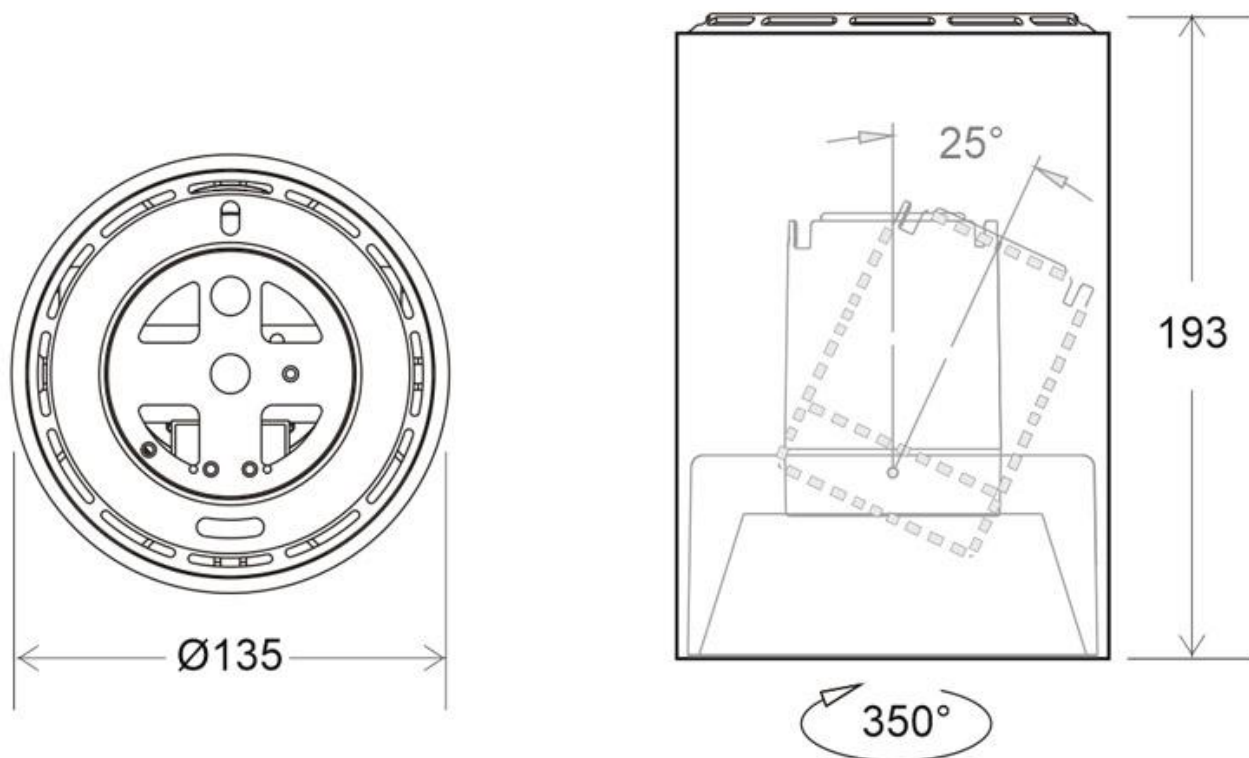

ESQUEMA DE INSTALACIÓN