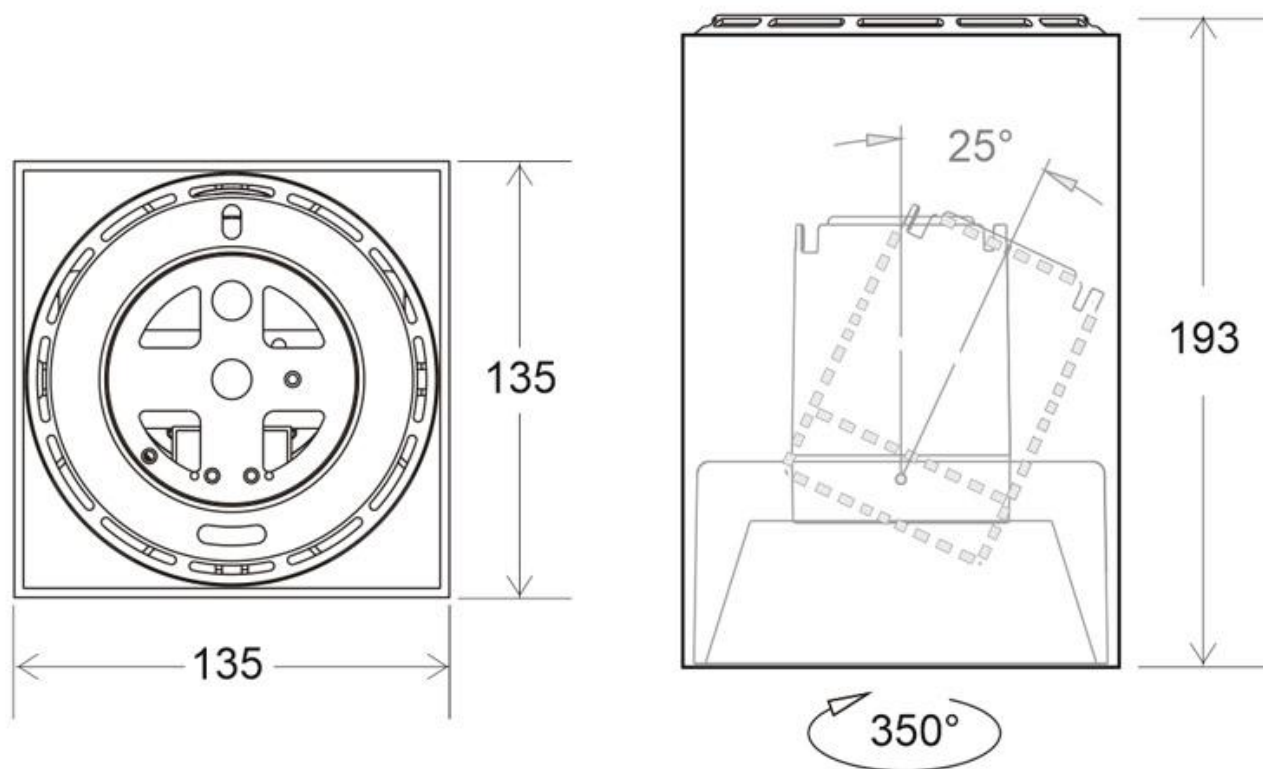

ESQUEMA DE INSTALACIÓN