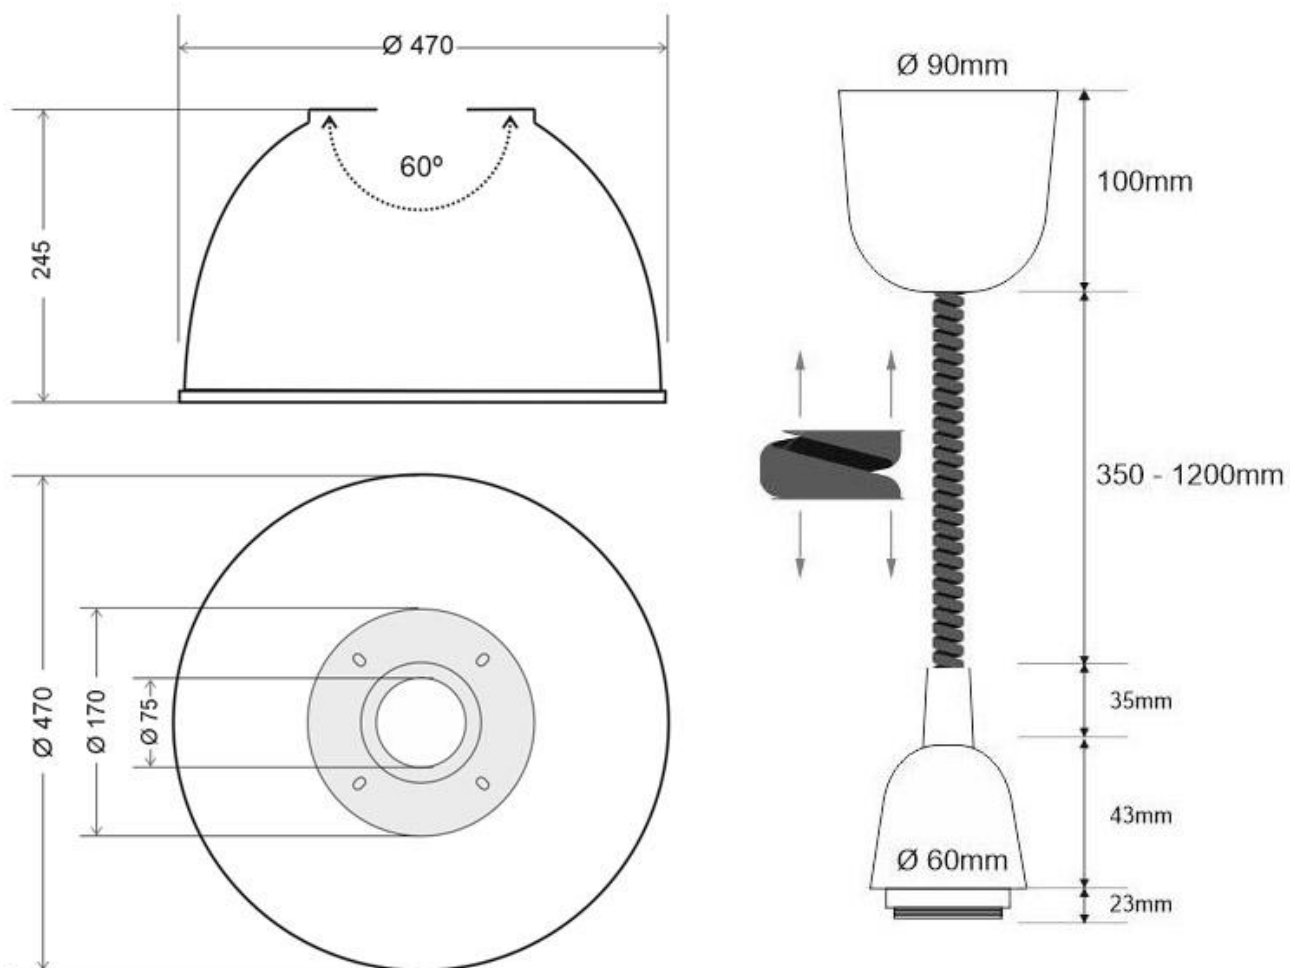

ESQUEMA DE INSTALACIÓN