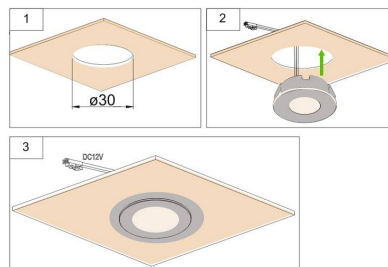

Dimensiones del producto
36x36x15mm

Dimensiones del packaging
5x5x3cm

Certificados
CE
ROHS
ECORAAE

MODELOS

Color de luz	Temperatura color (k)	Luminosidad (lm)
Blanco neutro	4000K	116lm
Blanco frío	6000K	130lm

- Con una estética cuidada para cualquier ambiente de interior.
- Proporciona un haz de luz natural que no emite calor y de muy bajo consumo.
- Orientable en cualquier dirección

Necesita fuente de alimentación DC12V

ESQUEMA DE INSTALACIÓN

Distribución lumínica

cm	40°	lux		
		3000K	4000K	6000K
30		2536	2639	2964
50		634	667	694
80		317	330	366
100		190	198	209
270		29	31	33

Instalación

GALERIA

AVISO

Datos sujetos a cambios sin aviso. Excepto errores y omisiones. Asegúrese de utilizar el archivo más reciente posible.