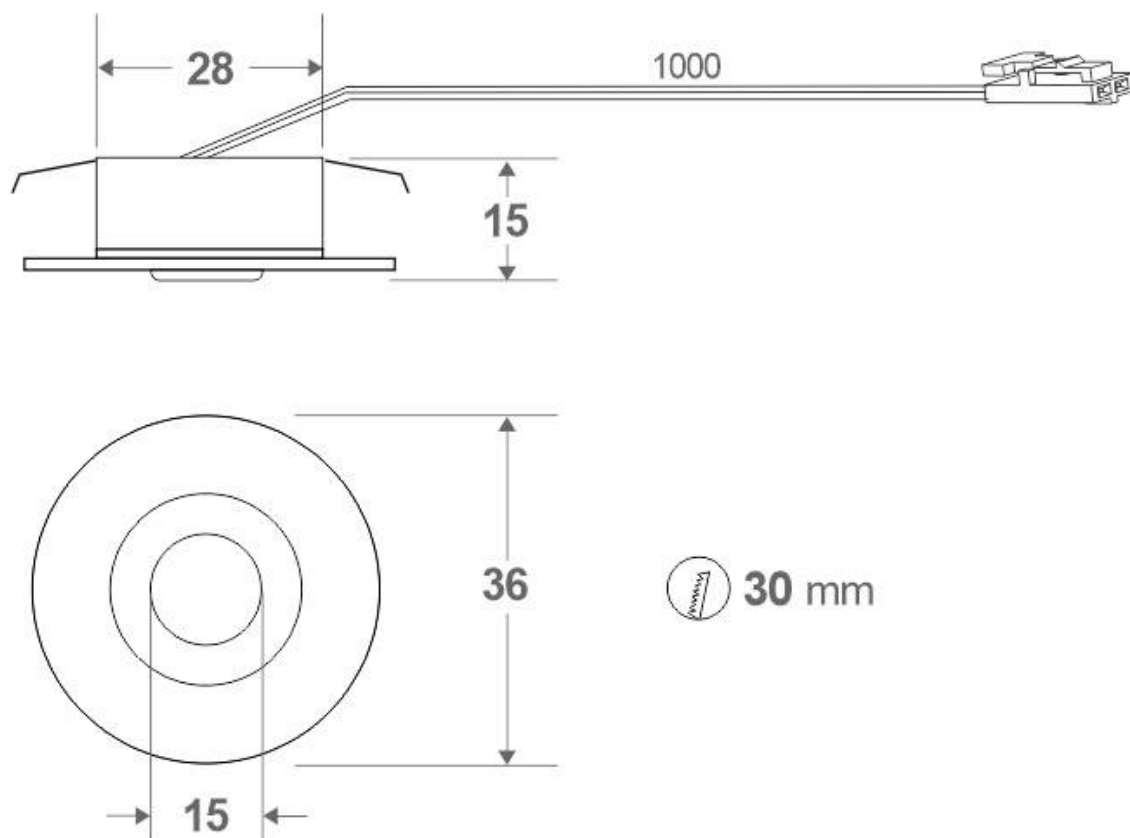

ESQUEMA DE INSTALACIÓN