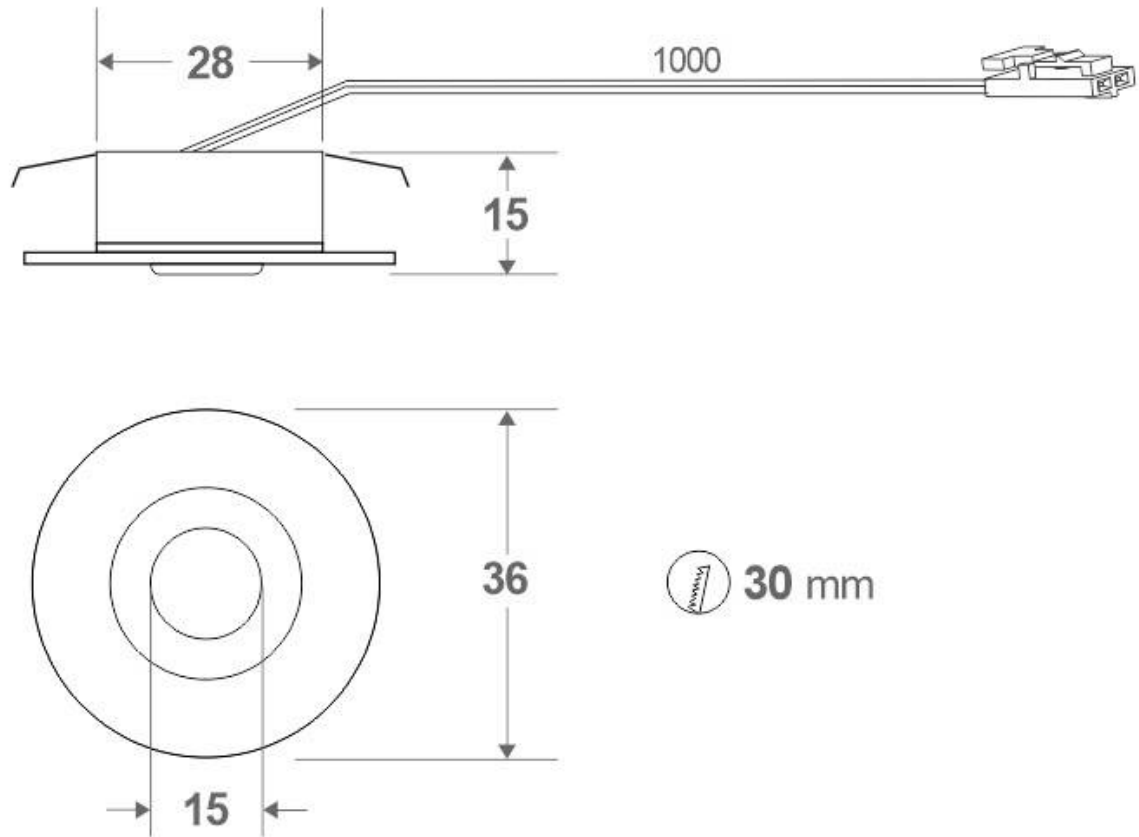

ESQUEMA DE INSTALACIÓN