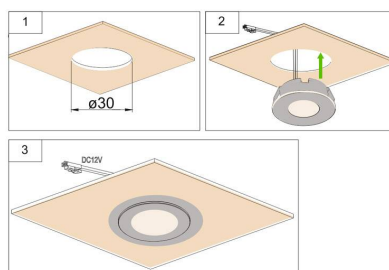

Dimensiones del producto

36x36x15mm

Dimensiones del packaging

5x5x3cm

Certificados

CE
ROHS
ECORAEE

MODELOS

Color de luz	Temperatura color (k)	Luminosidad (lm)
Blanco neutro	4000K	116lm
Blanco frío	6000K	130lm

- Con una estética cuidada para cualquier ambiente de interior.
- Proporciona un haz de luz natural que no emite calor y de muy bajo consumo.
- Orientable en cualquier dirección

Necesita fuente de alimentación DC12V

ESQUEMA DE INSTALACIÓN

Distribución lumínica

cm	40°	lux		
		3000K	4000K	6000K
30		2536	2639	2964
50		634	667	694
80		317	330	366
100		190	198	209
270		29	31	33

Instalación

GALERIA

AVISO

Datos sujetos a cambios sin aviso. Excepto errores y omisiones. Asegúrese de utilizar el archivo más reciente posible.