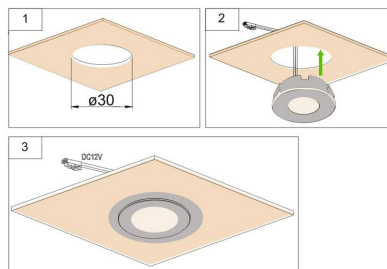

Dimensiones del producto

36x36x15mm

Dimensiones del packaging

5x5x3cm

Certificados

CE
ROHS
ECORAAE

MODELOS

Color de luz	Temperatura color (k)	Luminosidad (lm)
Blanco neutro	4000K	116lm
Blanco frío	6000K	130lm

- Con una estética cuidada para cualquier ambiente de interior.
- Proporciona un haz de luz natural que no emite calor y de muy bajo consumo.
- Orientable en cualquier dirección

Necesita fuente de alimentación DC12V

ESQUEMA DE INSTALACIÓN

Distribución lumínica

cm	40°	lux		
		3000K	4000K	6000K
30		2536	2639	2964
50		634	667	694
80		317	330	366
100		190	198	209
270		29	31	33

Instalación

GALERIA

AVISO

Datos sujetos a cambios sin aviso. Excepto errores y omisiones. Asegúrese de utilizar el archivo más reciente posible.