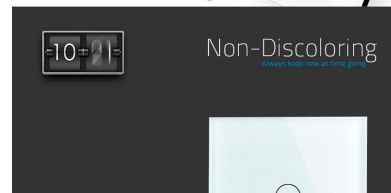

Non-Discoloring

Always keep new as time goes