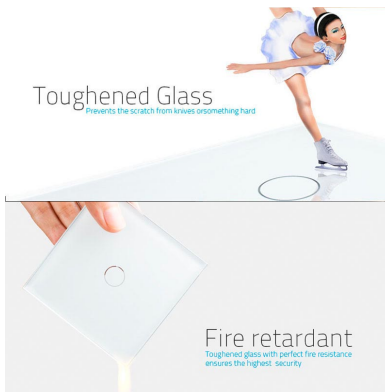

Toughened Glass

Fire retardant